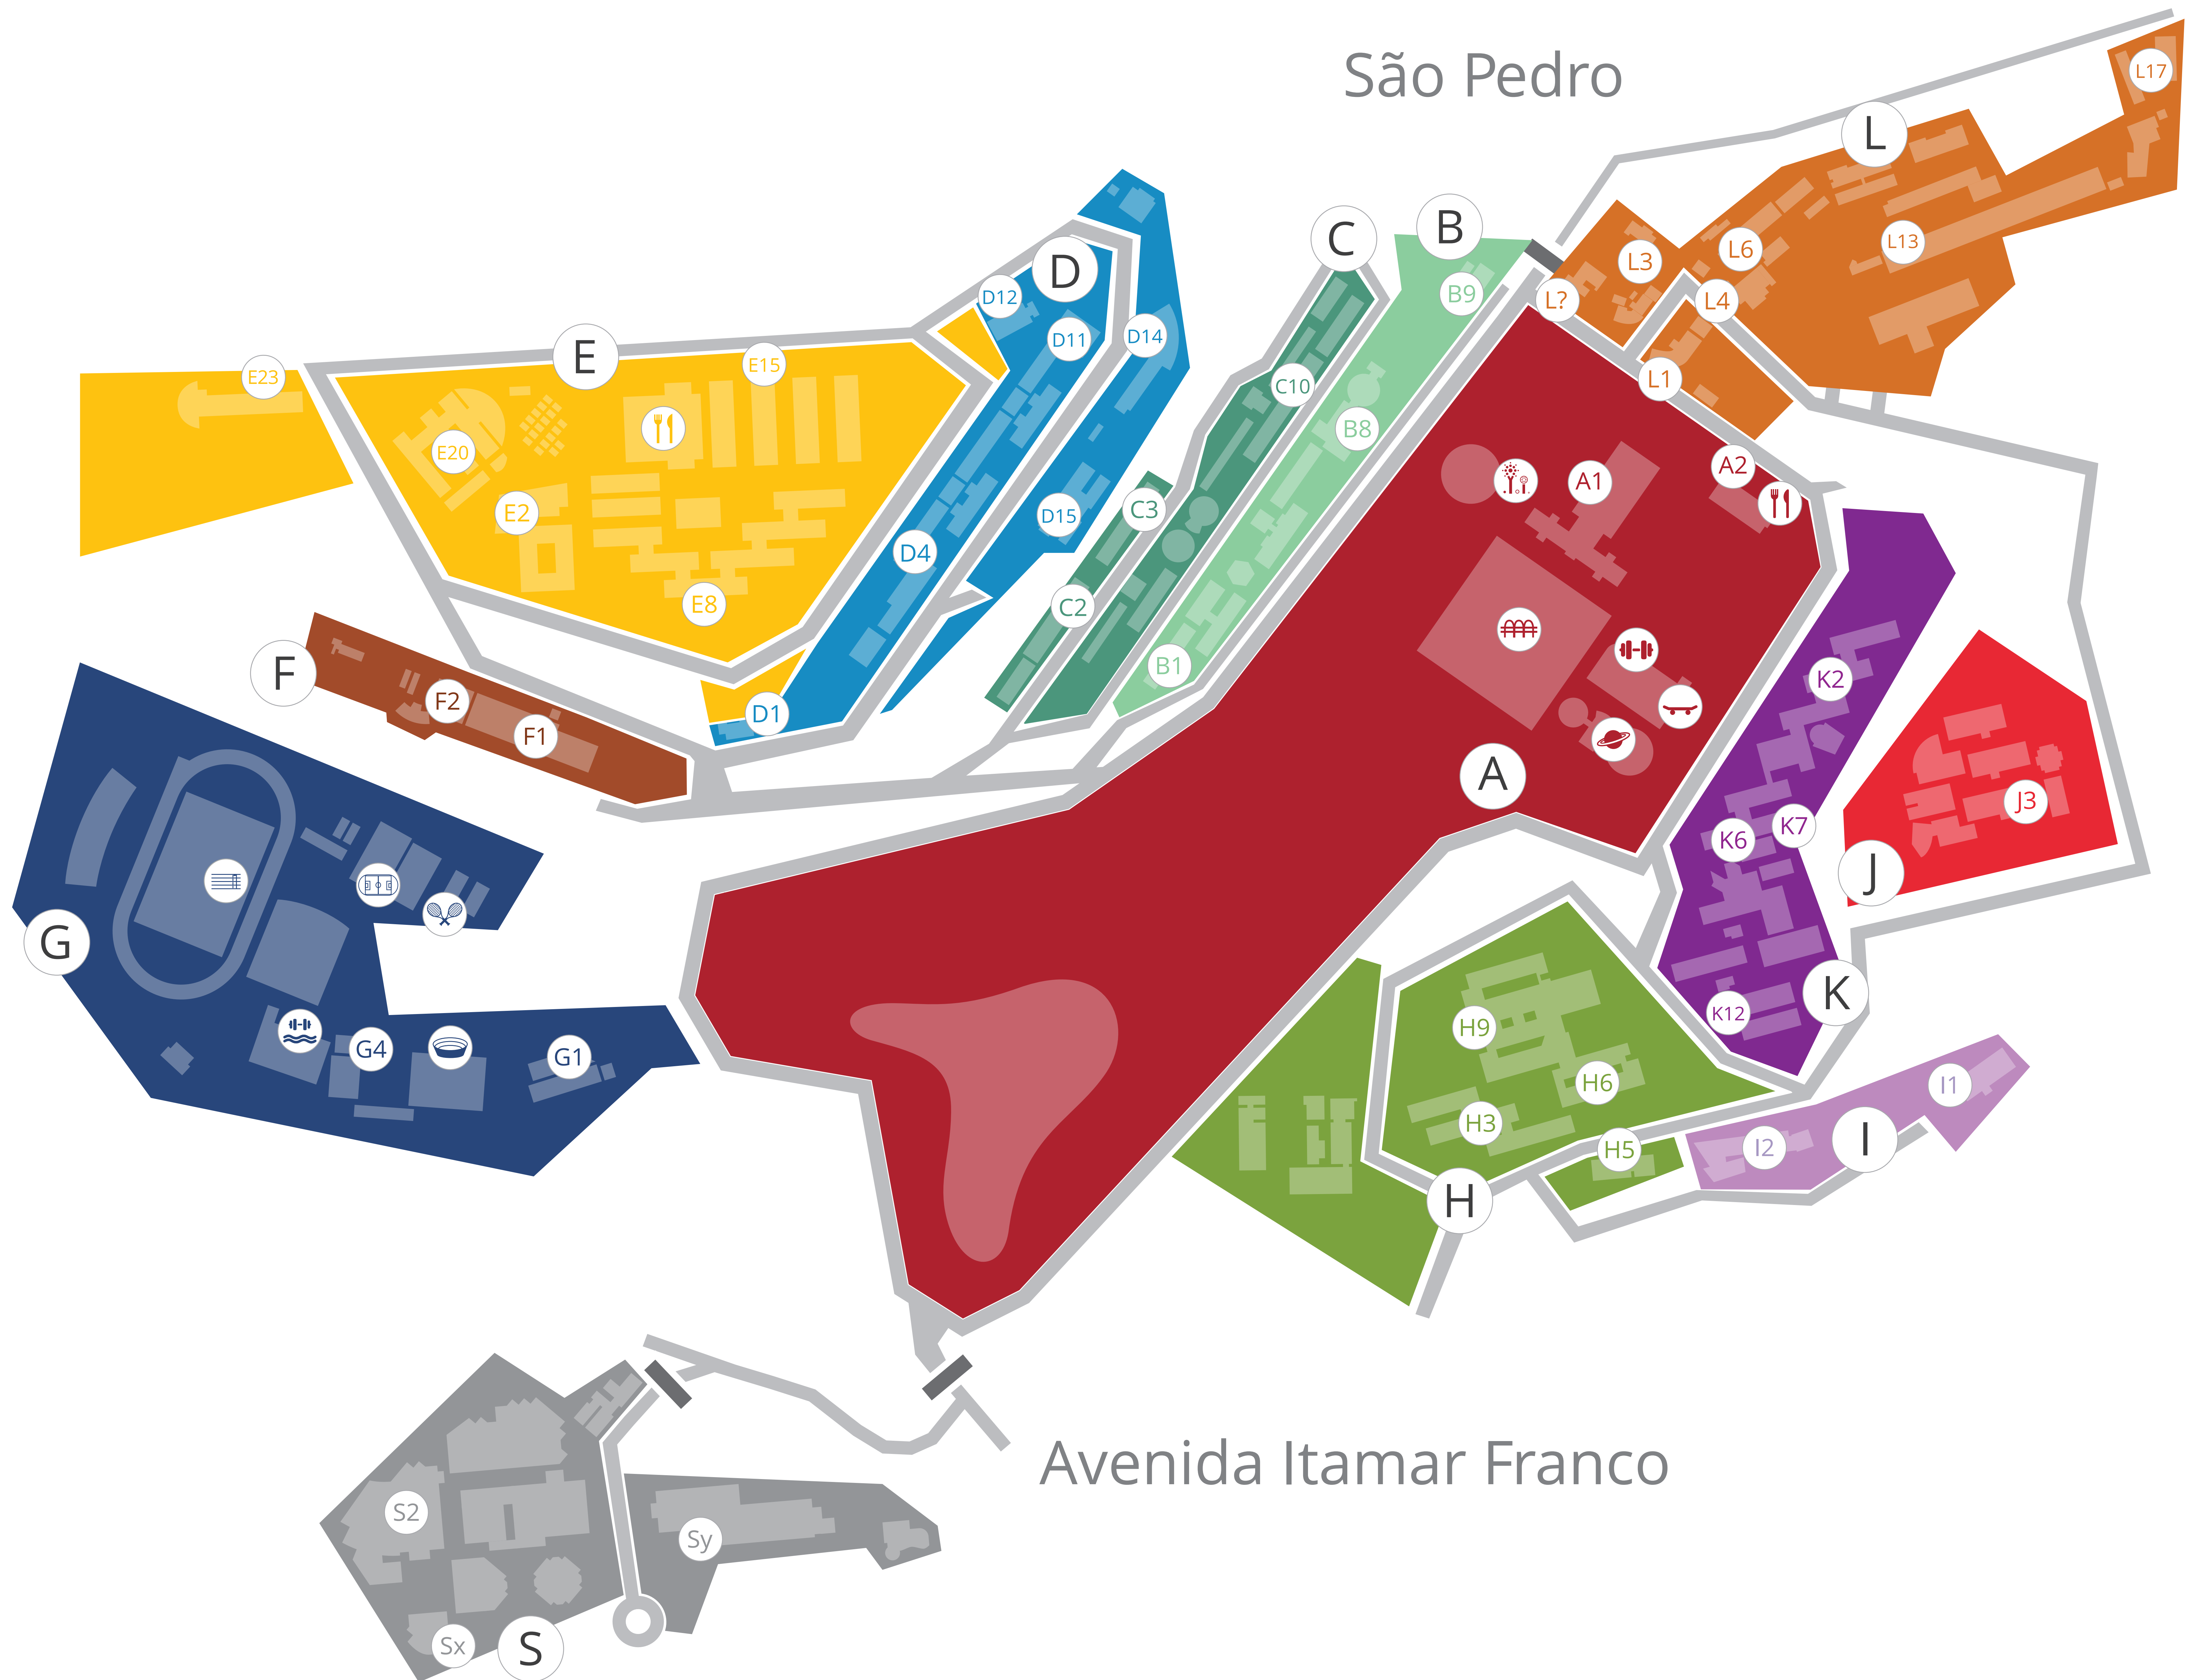

São Pedro

Avenida Itamar Franco

Setor A

- A1 Reitoria / Biblioteca Central / Central de Atendimento
- A2 International Office
- ☰ Praça Cívica
- 👶 Parque infantil / Academia ao ar livre
- 🛹 Pista de skate
- 🔭 Observatório e Planetário
- 🌿 Jardim Sensorial

Setor B

- B1 ICB 3 (Instituto de Ciências Biológicas)
- B8 Faculdade de Letras
- B9 Farmácia Universitária

Setor C

- C2 Faculdade de Nutrição
- C3 ICB 2 (Instituto de Ciências Biológicas)
- C10 ICB 1 (Instituto de Ciências Biológicas)

Setor D

- D1 Biblioteca de Ciência e Tecnologia (entrada inferior)
- D4 ICE 1 (Instituto de Ciências Exatas)
- D11 Matemática
- D12 Computação e Estatística
- D14 ICE 2 (Instituto de Ciências Exatas)
- D15 CGCO

Setor E

- E2 Faculdade de Engenharia - Edifício Itamar Franco
- E8 Faculdade de Engenharia
- E15 FAU (Faculdade de Arquitetura e Urbanismo)
- E23 CRITT / FADEPE / CEAD
- E20 IAD (Instituto de Artes e Design)
- 🍴 Restaurante Universitário