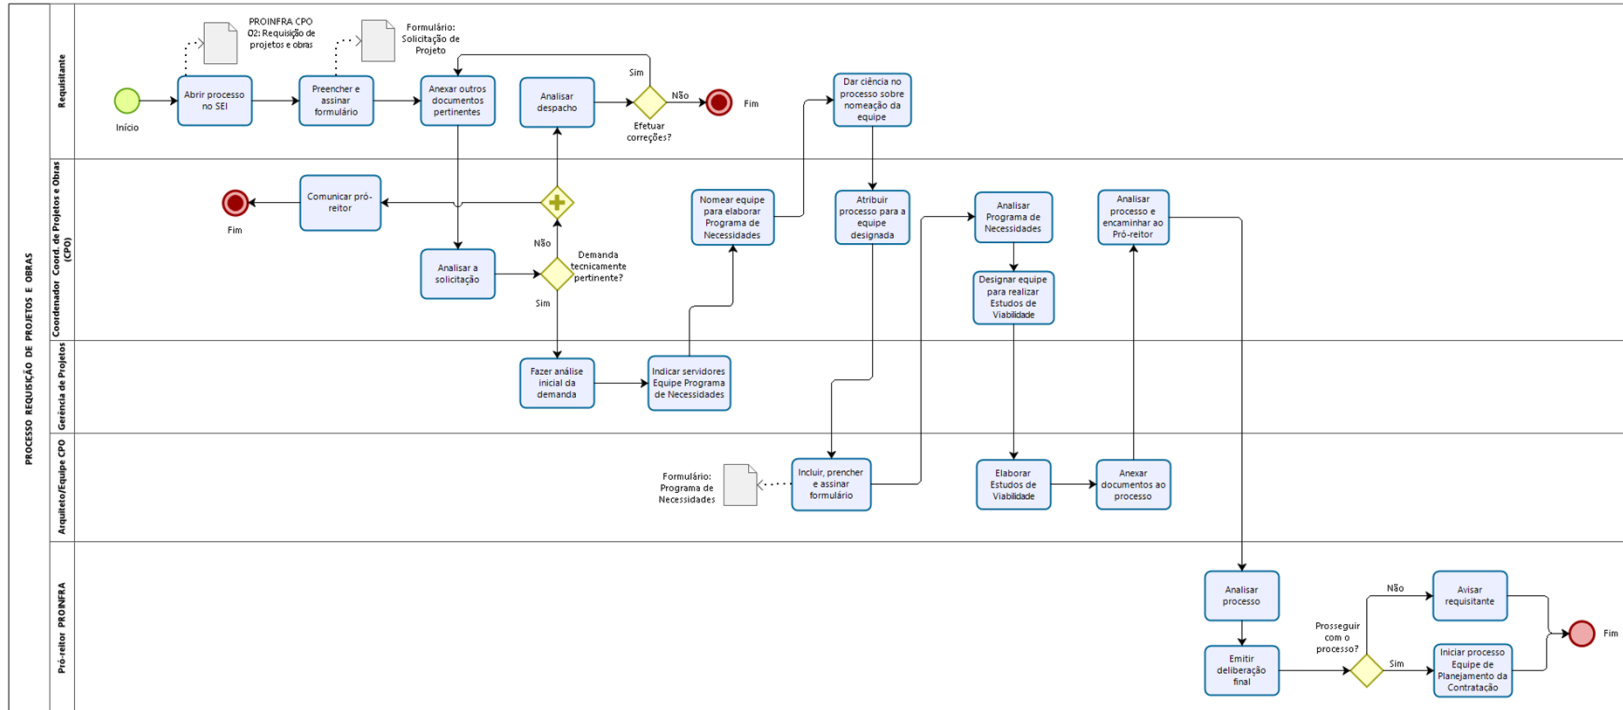

PROINFRA-Processo Requisição de Projetos e Obras To Be v1.0

Bizagi Modeler

Índice

PROINFRA-PROCESSO REQUISIÇÃO DE PROJETOS E OBRAS TO BE V1.0	1
BIZAGI MODELER	1
1 DIAGRAMA 1.....	3

1 DIAGRAMA 1

Versão:

1.0

Autor:

bruno