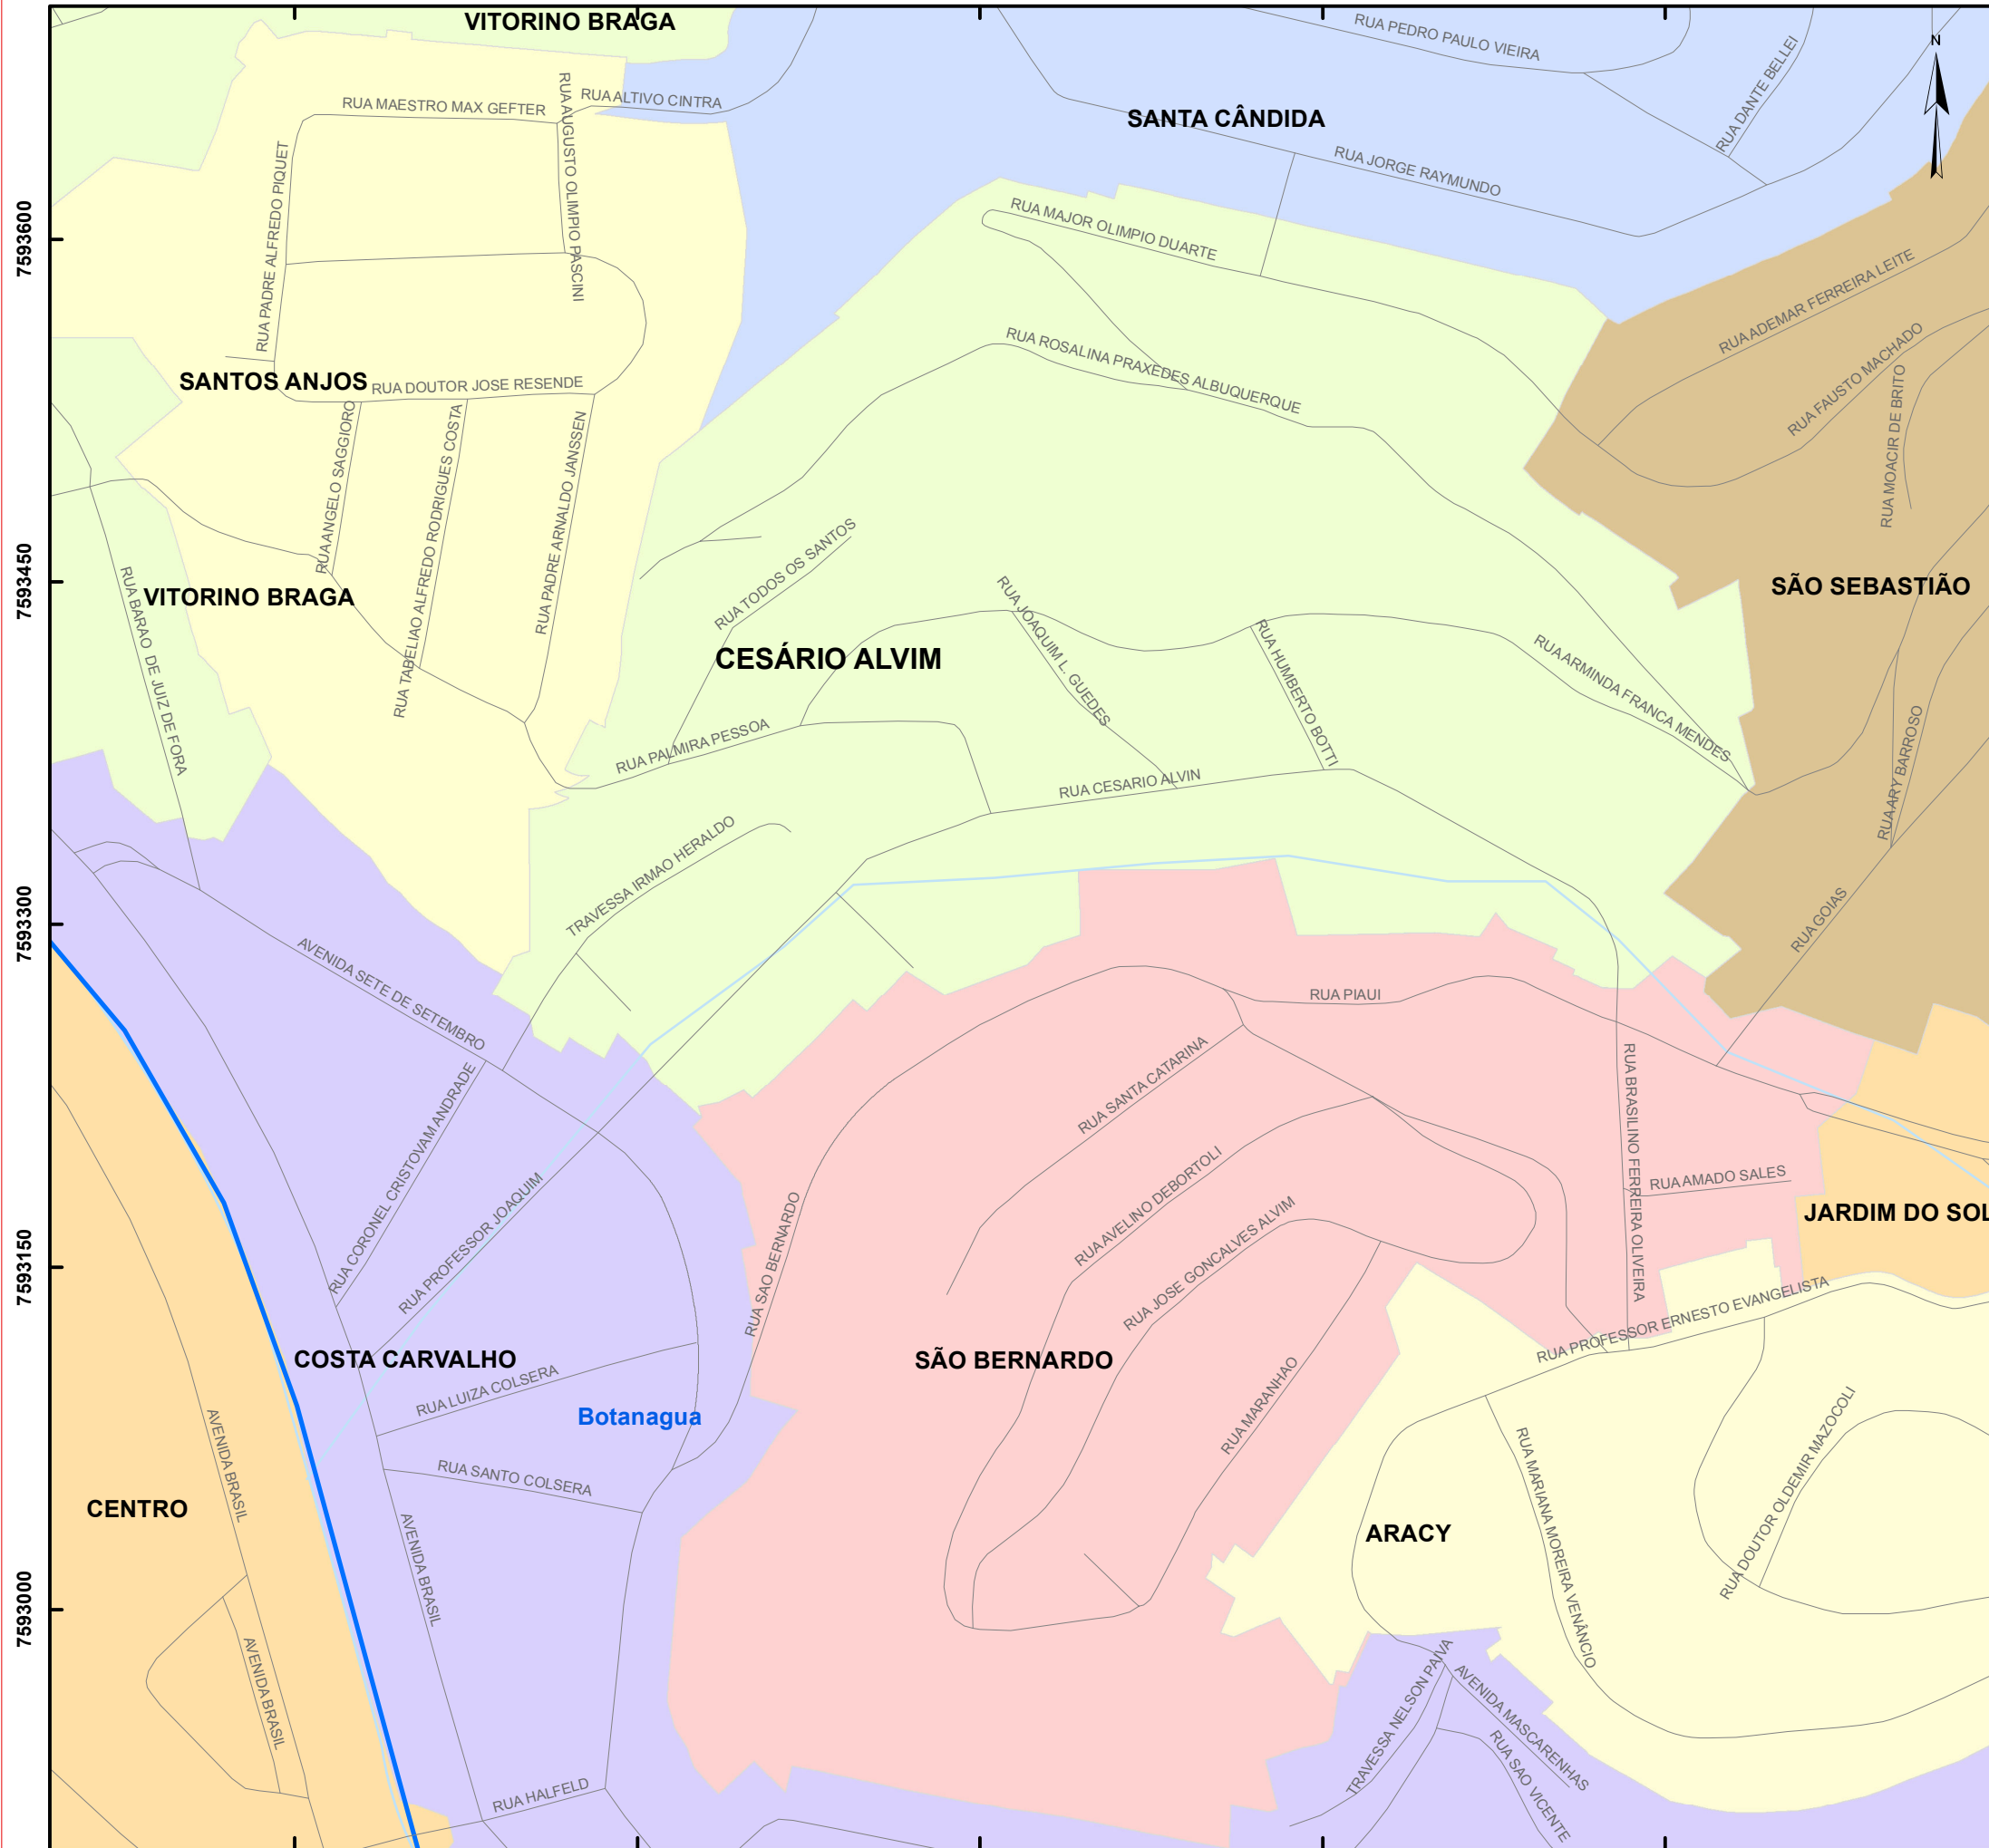

671400 671550 671700 671850 672000

TERRITÓRIO SOCIOASSISTENCIAL DE JUIZ DE FORA - MG

TERRITÓRIO SOCIOASSISTENCIAL CESÁRIO ALVIM E LIMITES TERRITORIAIS

LEGENDA

- Localidade Urbana (Território Microarea)
- Logradouros
- Rio Paraibuna
- Outros cursos d'água

Limite territorial

- TERRITÓRIOS SOCIOASSISTENCIAIS

ESCALA: 1:3.000

PROJEÇÃO UNIVERSAL TRANSVERSA DE MERCATOR
Datum SAD-69 Zona 23 Sul

JUIZ DE FORA
P R E F E I T U R A
 Secretaria de **Desenvolvimento Social**

FONTE: Sistema de Informação Geográfica (SIG) da Prefeitura de Juiz de Fora.
 ÓRGÃO: Secretaria de Desenvolvimento Social (SDS) - Subsecretaria de Vigilância e Monitoramento (SSVM) - Departamento de Avaliação e Gestão da Informação (DAGI) - Supervisão de Território Socioassistencial (STSA)
 AUTORIA: SANTOS, Eduardo Oliveira (SAS/SSVM/DAGI/STSA).
 SOLICITAÇÃO: Atendimento de solicitação: PROTOCOLO 5072-2/2.
 Programa de Pós Graduação em Geografia da Universidade Federal de Juiz de Fora.
 NOVEMBRO, 2013.