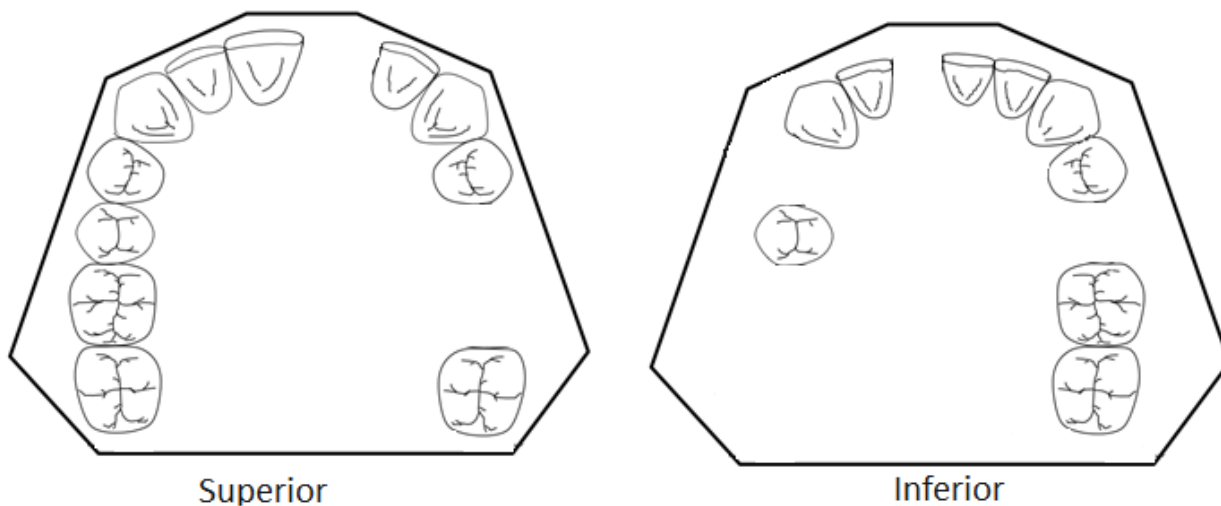

MANEQUIM UTILIZADO PARA A DISCIPLINA

Poderá ser considerado o mesmo manequim utilizado na disciplina de Prótese Fixa, desde tenham a disposição apresentada abaixo, e que os dentes estejam íntegros, ou estejam restaurados com resina composta (caso estejam preparados) para realização das atividades de PPR.

Se existir a necessidade de algum instrumental que não esteja disposto nessa lista, este será comunicado com antecedência.