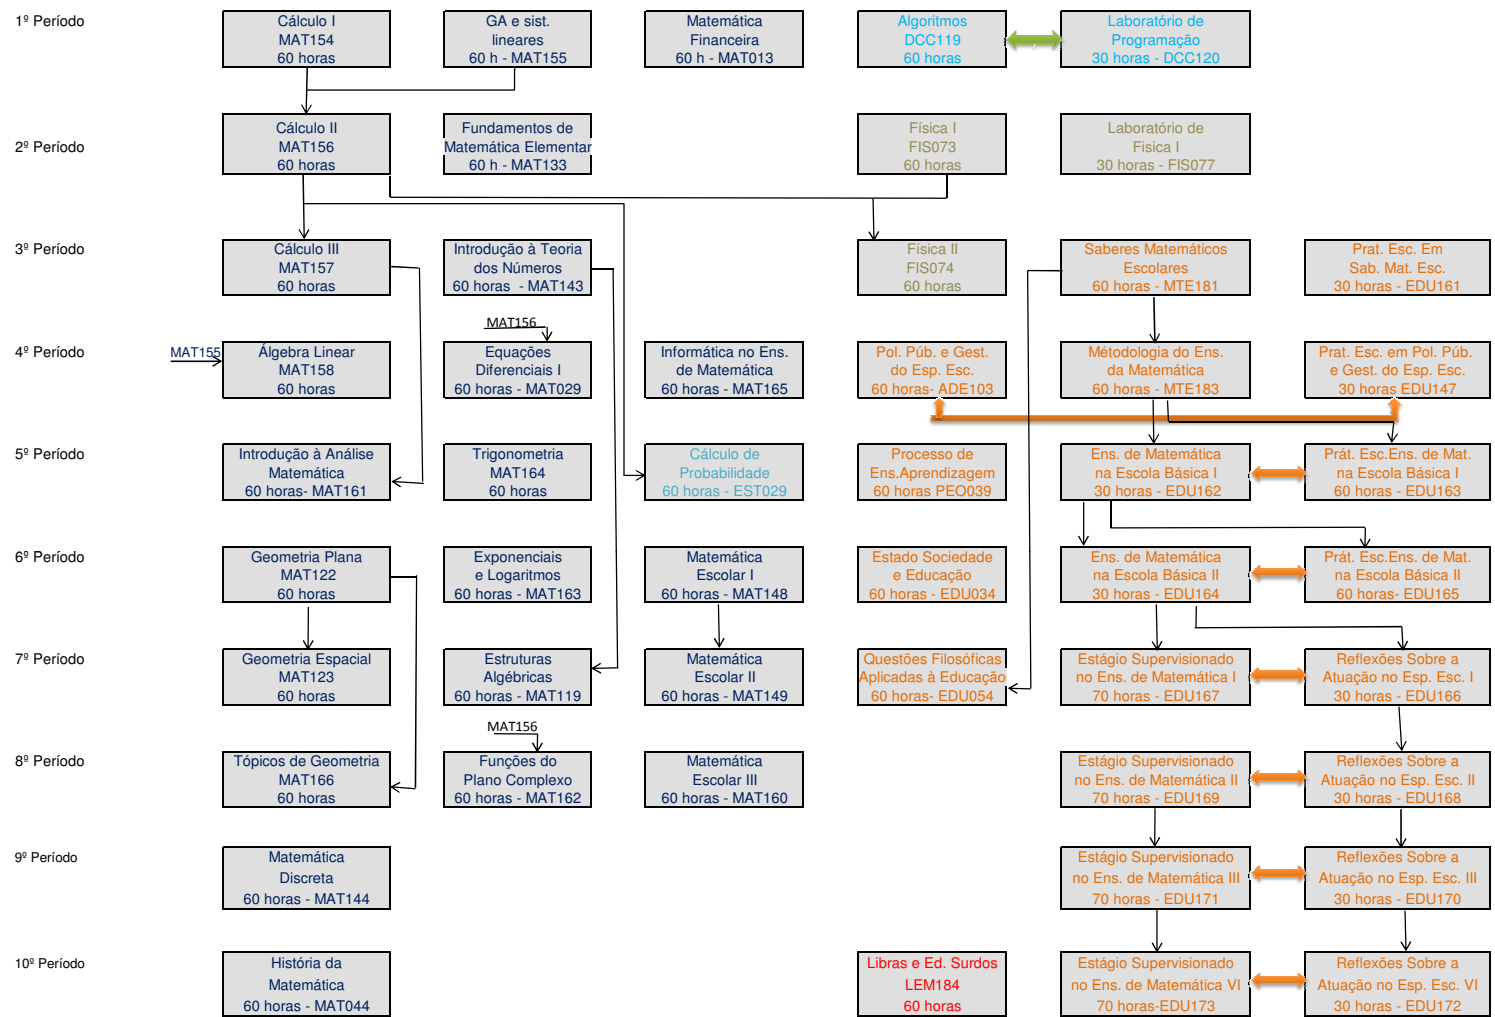

Fluxograma do Curso de Licenciatura em Matemática Noturno

■ Depto. de Matemática	■ Depto. Ciência da Comput
■ Depto. de Física	■ Faculdade de Letras
■ Faculd. de Educação	■ Depto. de Estatística
■ 200 horas de Atividades Acadêmicas Científicas e Culturais	