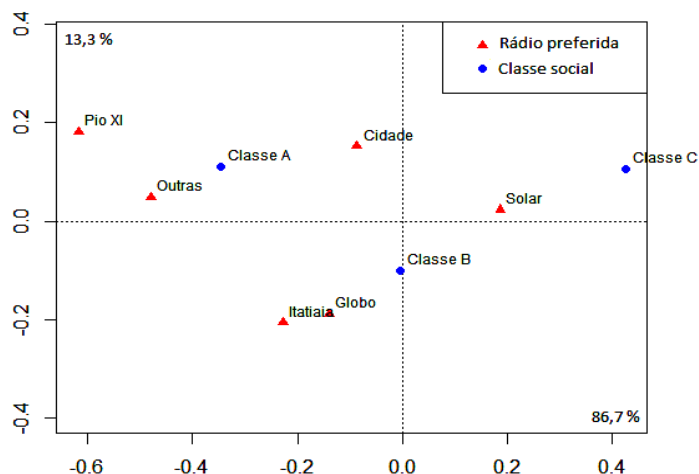

# Ano Internacional da Estatística - AIE 2013

## Visualização Geométrica de Dados

17 a 19 e  
22 a 23/07/2013  
18:30 às 21:30  
Laboratório de  
Ensino de  
Estatística - ICE

Curso de 15 horas/aula

**Professores: Ronaldo Rocha Bastos (UFJF)**  
**Augusto Carvalho Souza (UFJF)**