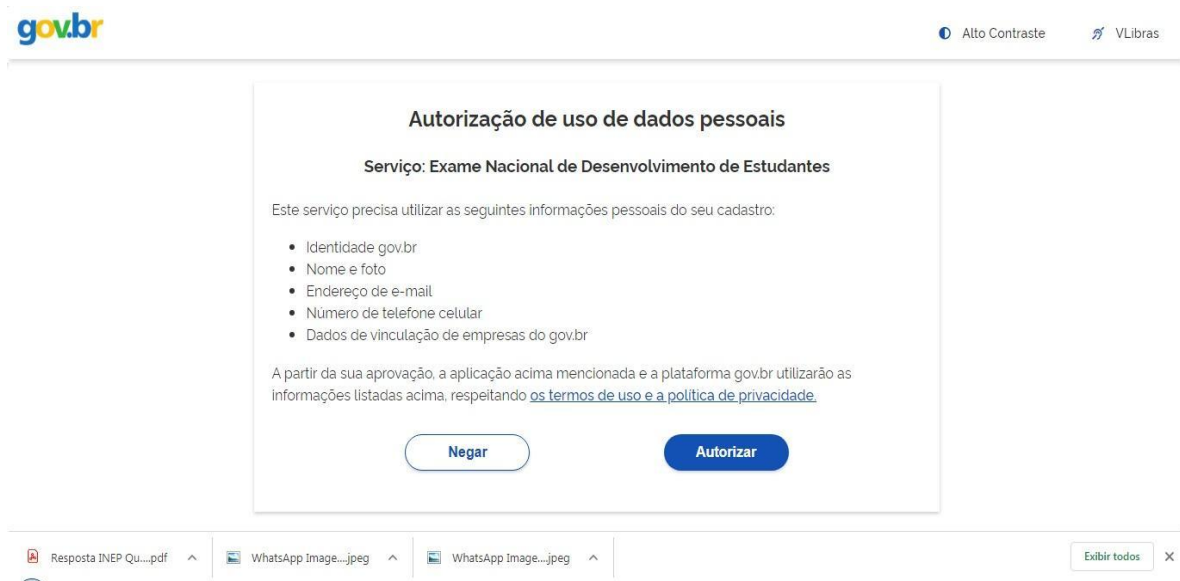

Tutorial de acesso do Sistema Enade

Para COORDENAÇÕES E ESTUDANTES CONCLUINTE HABILITADO(AS)

7) Após leitura das informações sobre o uso de dados pessoais, clicar em **Autorizar**.