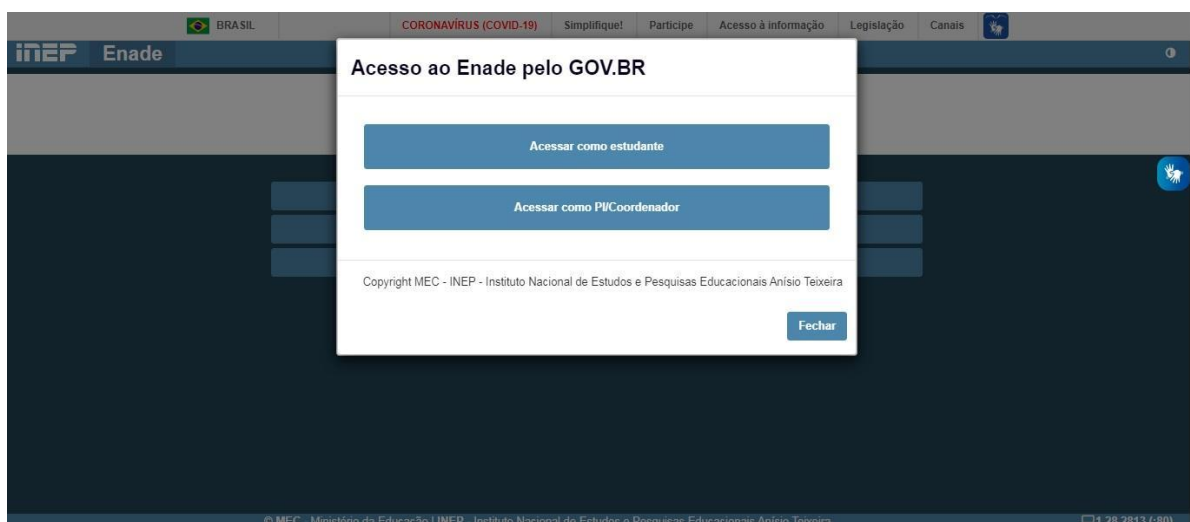

Tutorial de acesso do Sistema Enade

Para COORDENAÇÕES E ESTUDANTES CONCLUINTEs HABILITADO(AS)

- 1) Acessar o site enade.inep.gov.br
Selecionar **Entrar com gov.br**

- 2) Selecionar **Acessar como estudante.**

Tutorial de acesso do Sistema Enade

Para COORDENAÇÕES E ESTUDANTES CONCLUINTEs HABILITADO(AS)

- 3) Fazer *login* no sistema Gov.br. Se ainda não tiver cadastro, seguir os procedimentos solicitados pelo sistema para o primeiro acesso.