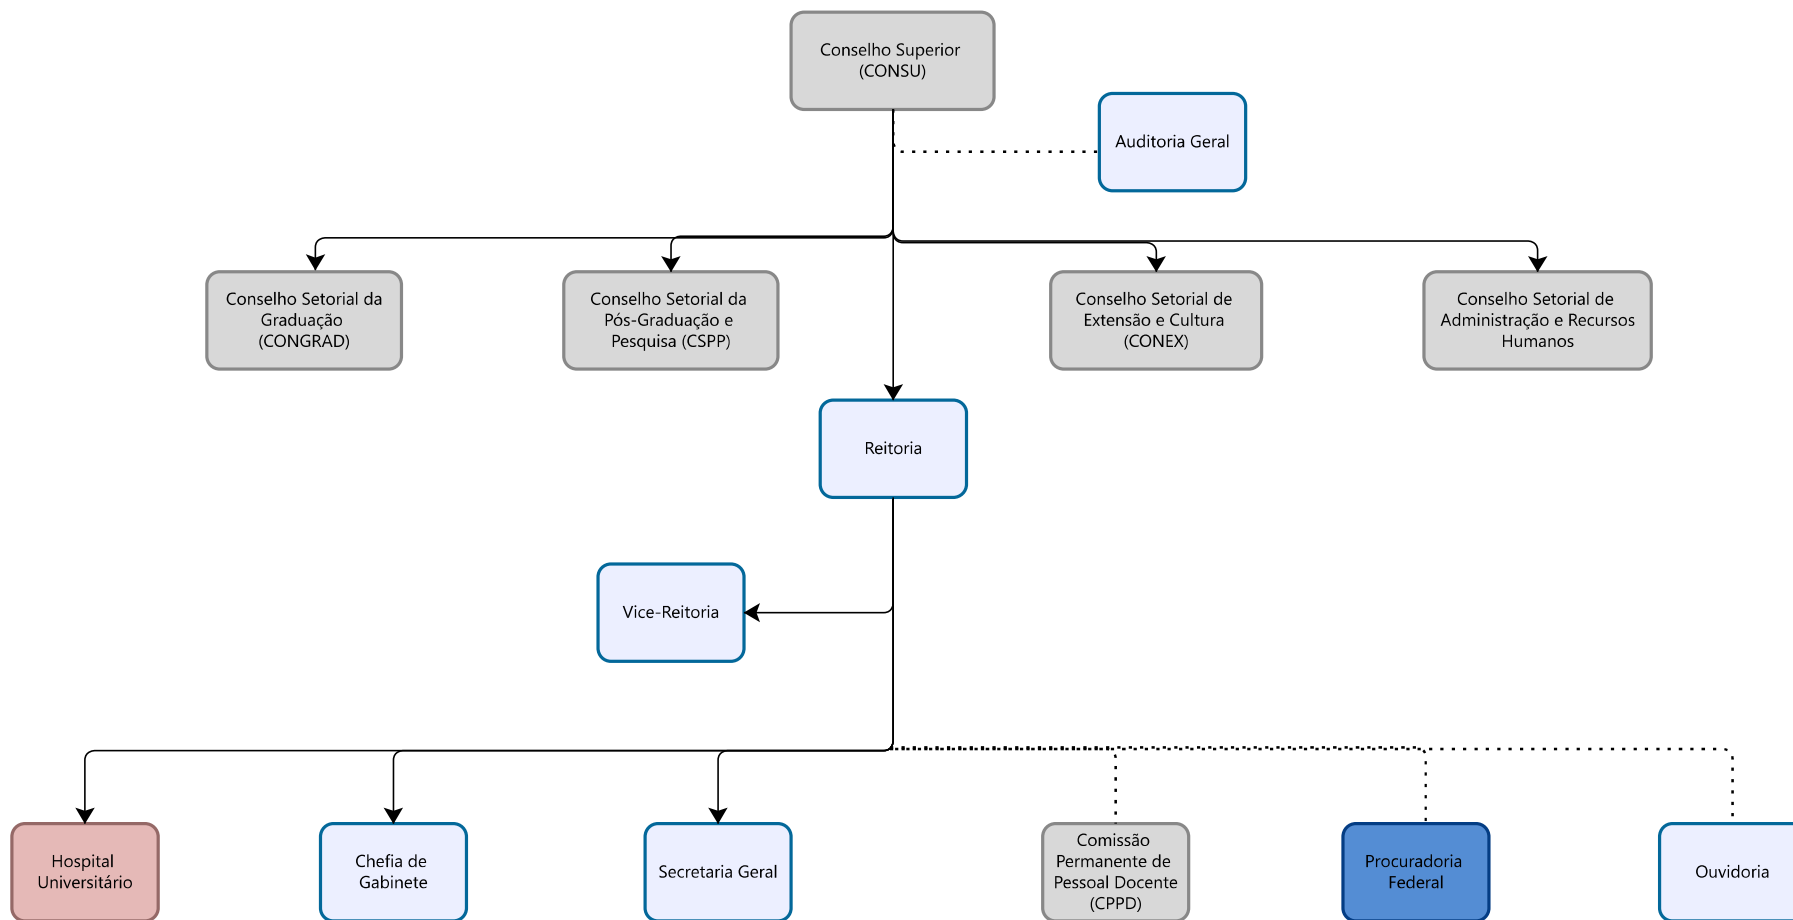

Universidade Federal de Juiz de Fora

ORGANOGRAMA UFJF

LEGENDA:

- | | | | |
|---|---|--|---|
|  Órgãos Colegiados |  Administração Superior, Unidades Acadêmicas e Pró-Reitorias |  Órgãos Suplementares | |
|  Coordenações |  Gerências |  Secretarias |  Assessorias |

ADMINISTRAÇÃO SUPERIOR

PRÓ-REITORIA DE GRADUAÇÃO

PRÓ-REITORIA DE GESTÃO DE PESSOAS

PRÓ-REITORIA DE INFRAESTRUTURA E GESTÃO