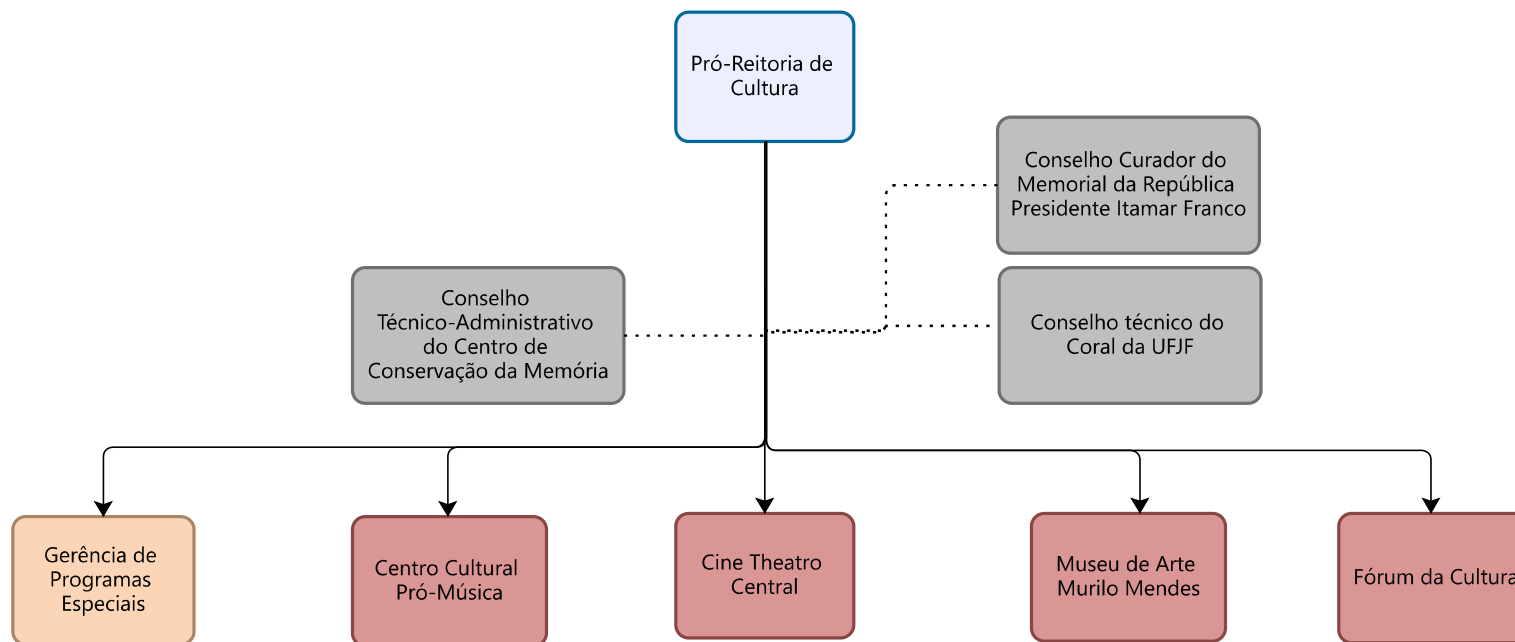

Universidade Federal de Juiz de Fora

ORGANOGRAMA UFJF

LEGENDA:

- | | | | |
|---|---|--|---|
|  Órgãos Colegiados |  Administração Superior, Unidades Acadêmicas e Pró-Reitorias |  Órgãos Suplementares | |
|  Coordenações |  Gerências |  Secretarias |  Assessorias |

ADMINISTRAÇÃO SUPERIOR

PRÓ-REITORIA DE GRADUAÇÃO

PRÓ-REITORIA DE GESTÃO DE PESSOAS

PRÓ-REITORIA DE INFRAESTRUTURA E GESTÃO