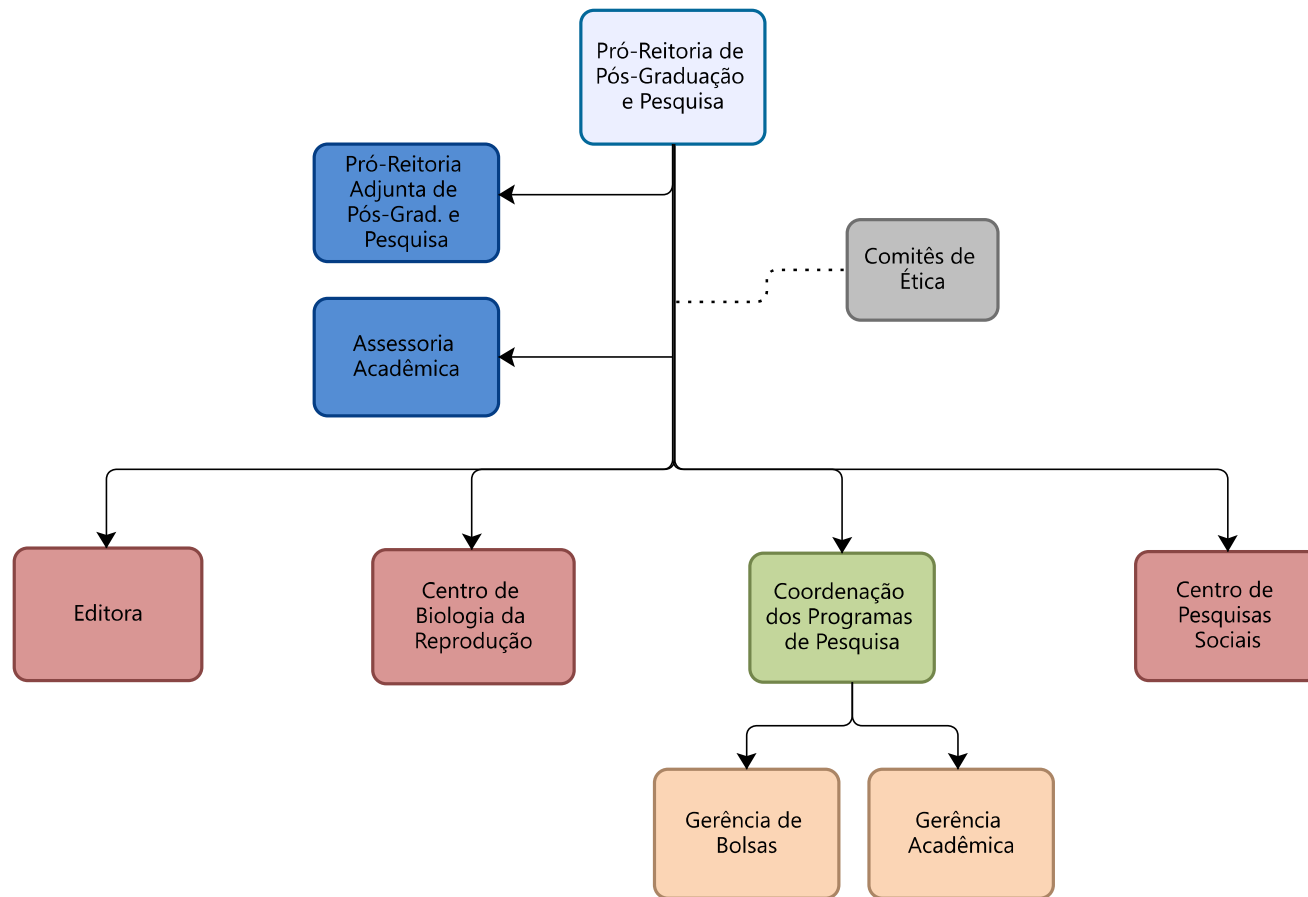

Universidade Federal de Juiz de Fora

ORGANOGRAMA UFJF

LEGENDA:

- | | | | |
|---|---|--|---|
|  Órgãos Colegiados |  Administração Superior, Unidades Acadêmicas e Pró-Reitorias |  Órgãos Suplementares | |
|  Coordenações |  Gerências |  Secretarias |  Assessorias |

ADMINISTRAÇÃO SUPERIOR

PRÓ-REITORIA DE GRADUAÇÃO

PRÓ-REITORIA DE GESTÃO DE PESSOAS

PRÓ-REITORIA DE INFRAESTRUTURA E GESTÃO