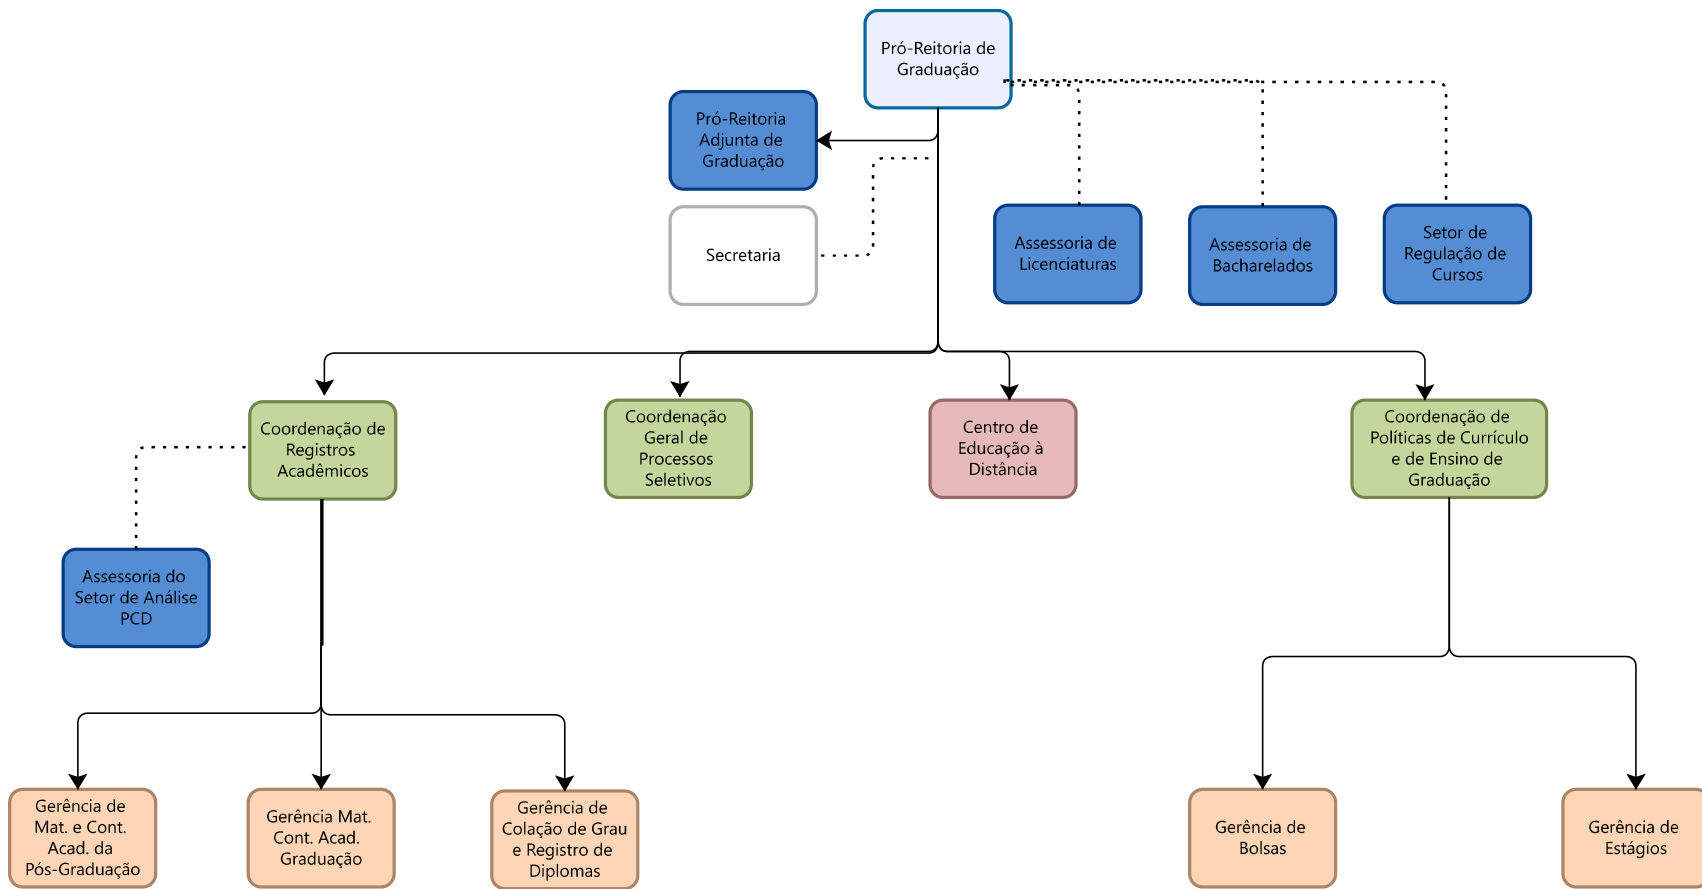

Universidade Federal de Juiz de Fora

ORGANOGRAMA UFJF

LEGENDA:

- | | | | |
|---|---|--|---|
|  Órgãos Colegiados |  Administração Superior, Unidades Acadêmicas e Pró-Reitorias |  Órgãos Suplementares | |
|  Coordenações |  Gerências |  Secretarias |  Assessorias |

ADMINISTRAÇÃO SUPERIOR

PRÓ-REITORIA DE GRADUAÇÃO

PRÓ-REITORIA DE GESTÃO DE PESSOAS

PRÓ-REITORIA DE INFRAESTRUTURA E GESTÃO