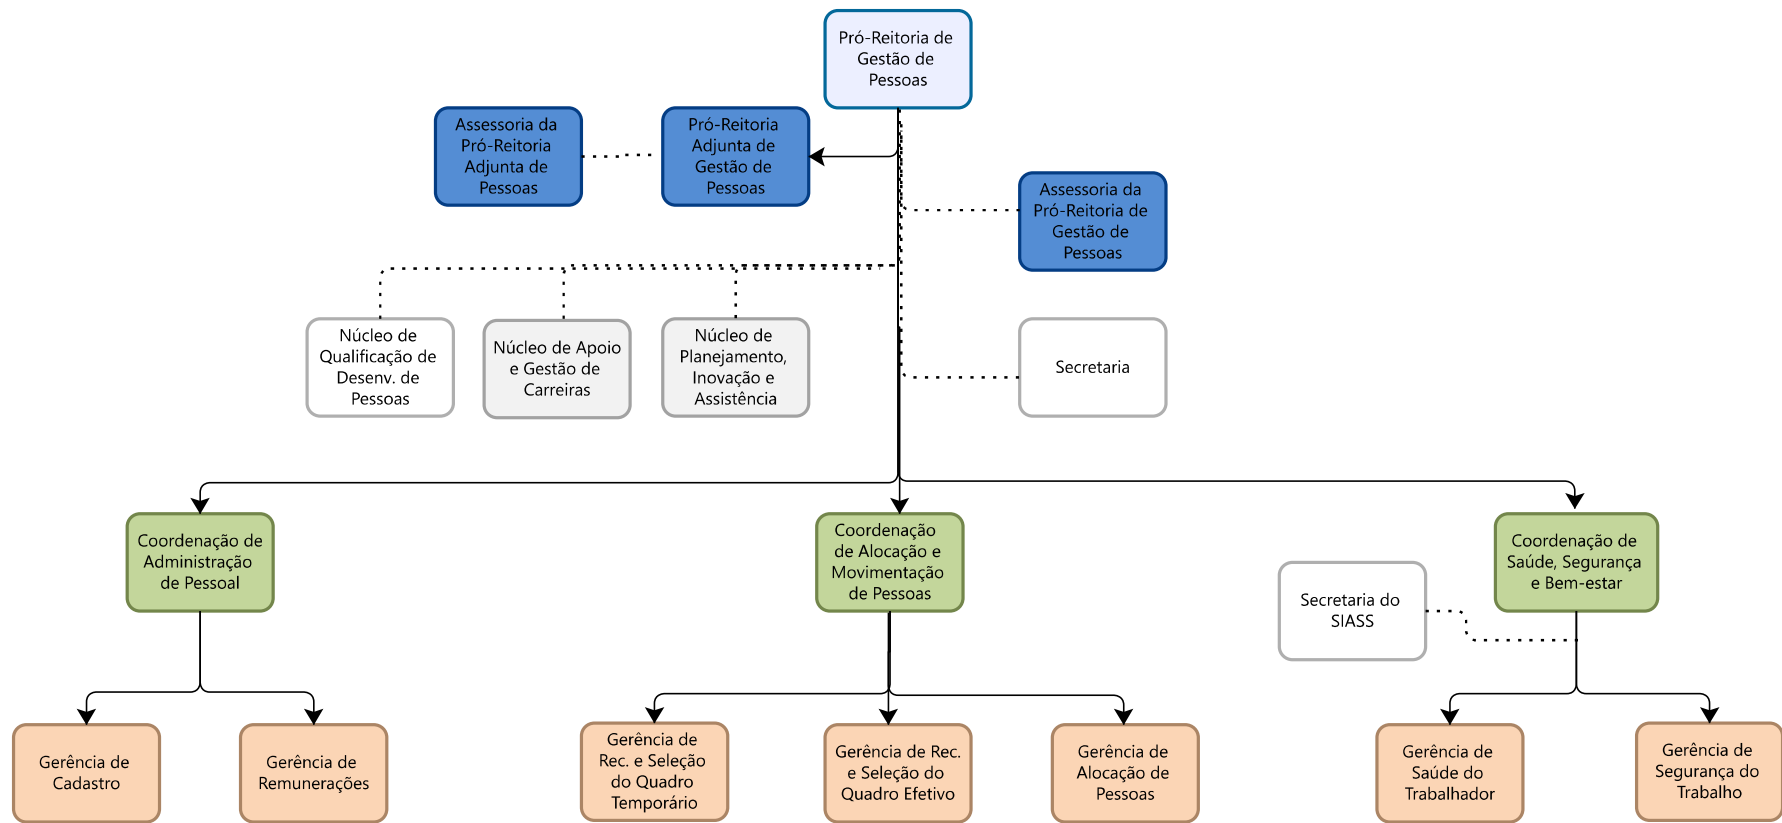

Universidade Federal de Juiz de Fora

ORGANOGRAMA UFJF

LEGENDA:

- | | | | |
|---|---|--|---|
|  Órgãos Colegiados |  Administração Superior, Unidades Acadêmicas e Pró-Reitorias |  Órgãos Suplementares | |
|  Coordenações |  Gerências |  Secretarias |  Assessorias |

ADMINISTRAÇÃO SUPERIOR

PRÓ-REITORIA DE GRADUAÇÃO

PRÓ-REITORIA DE GESTÃO DE PESSOAS

PRÓ-REITORIA DE INFRAESTRUTURA E GESTÃO