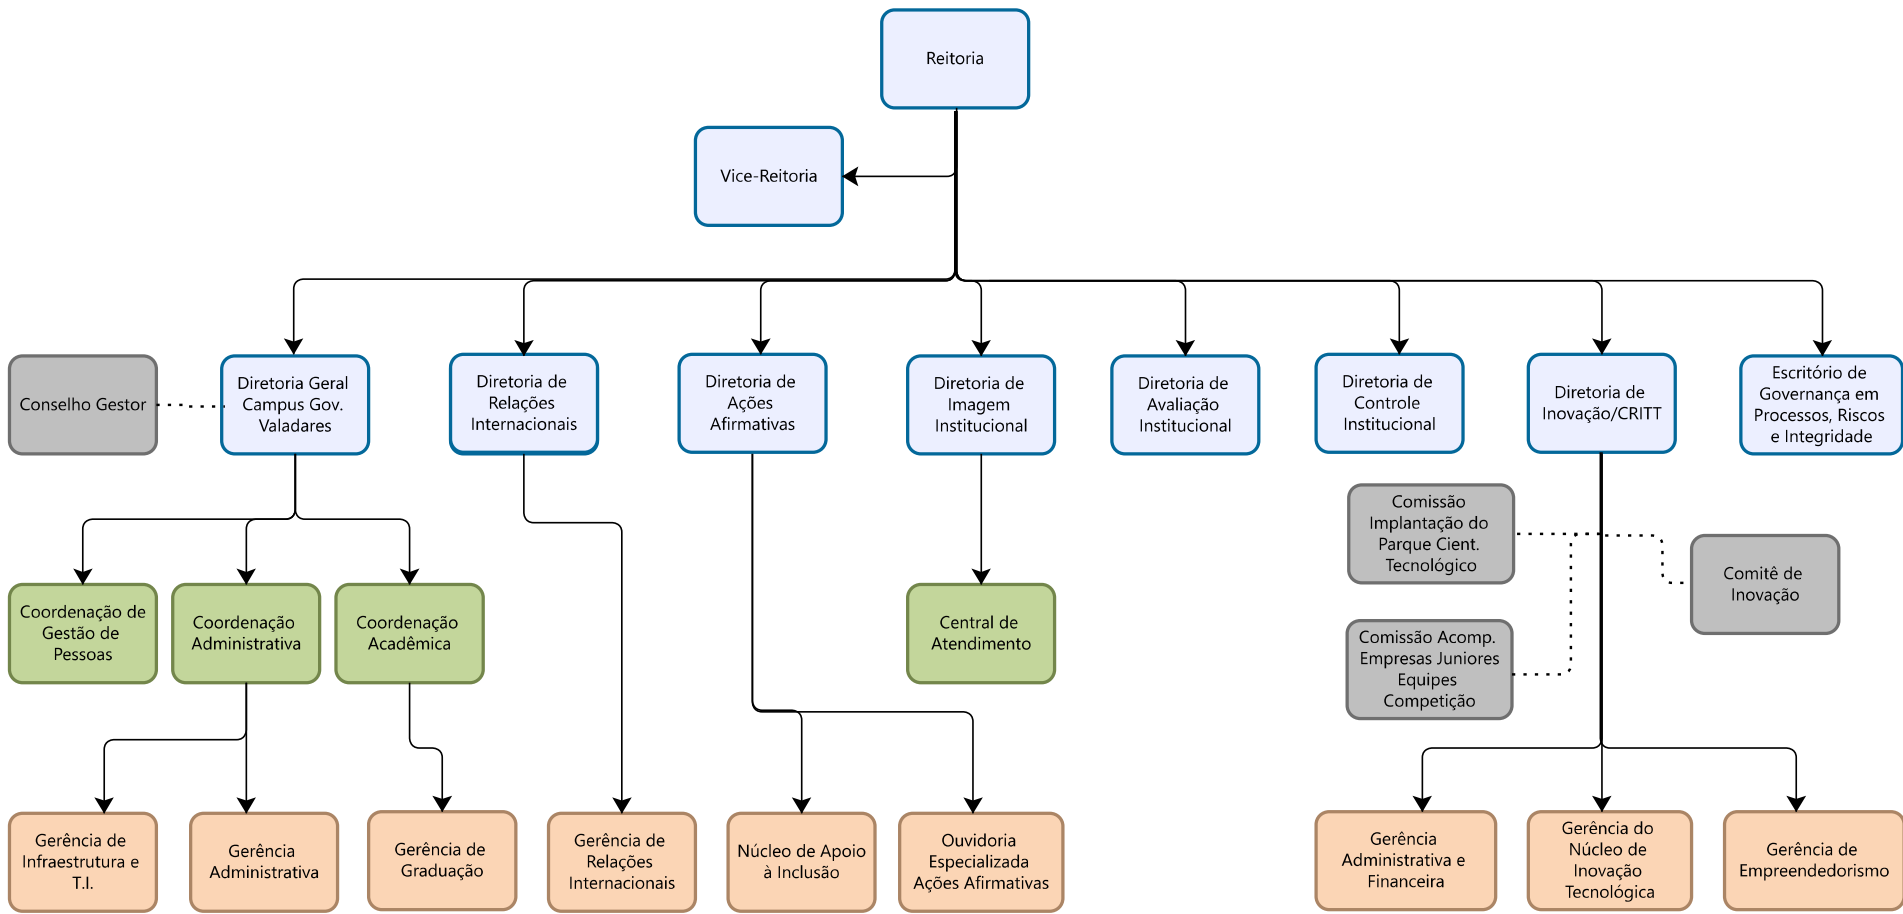

Universidade Federal de Juiz de Fora

ORGANOGRAMA UFJF

LEGENDA:

- | | | | |
|---|---|--|---|
|  Órgãos Colegiados |  Administração Superior, Unidades Acadêmicas e Pró-Reitorias |  Órgãos Suplementares | |
|  Coordenações |  Gerências |  Secretarias |  Assessorias |

ADMINISTRAÇÃO SUPERIOR

PRÓ-REITORIA DE GRADUAÇÃO

PRÓ-REITORIA DE GESTÃO DE PESSOAS

PRÓ-REITORIA DE INFRAESTRUTURA E GESTÃO