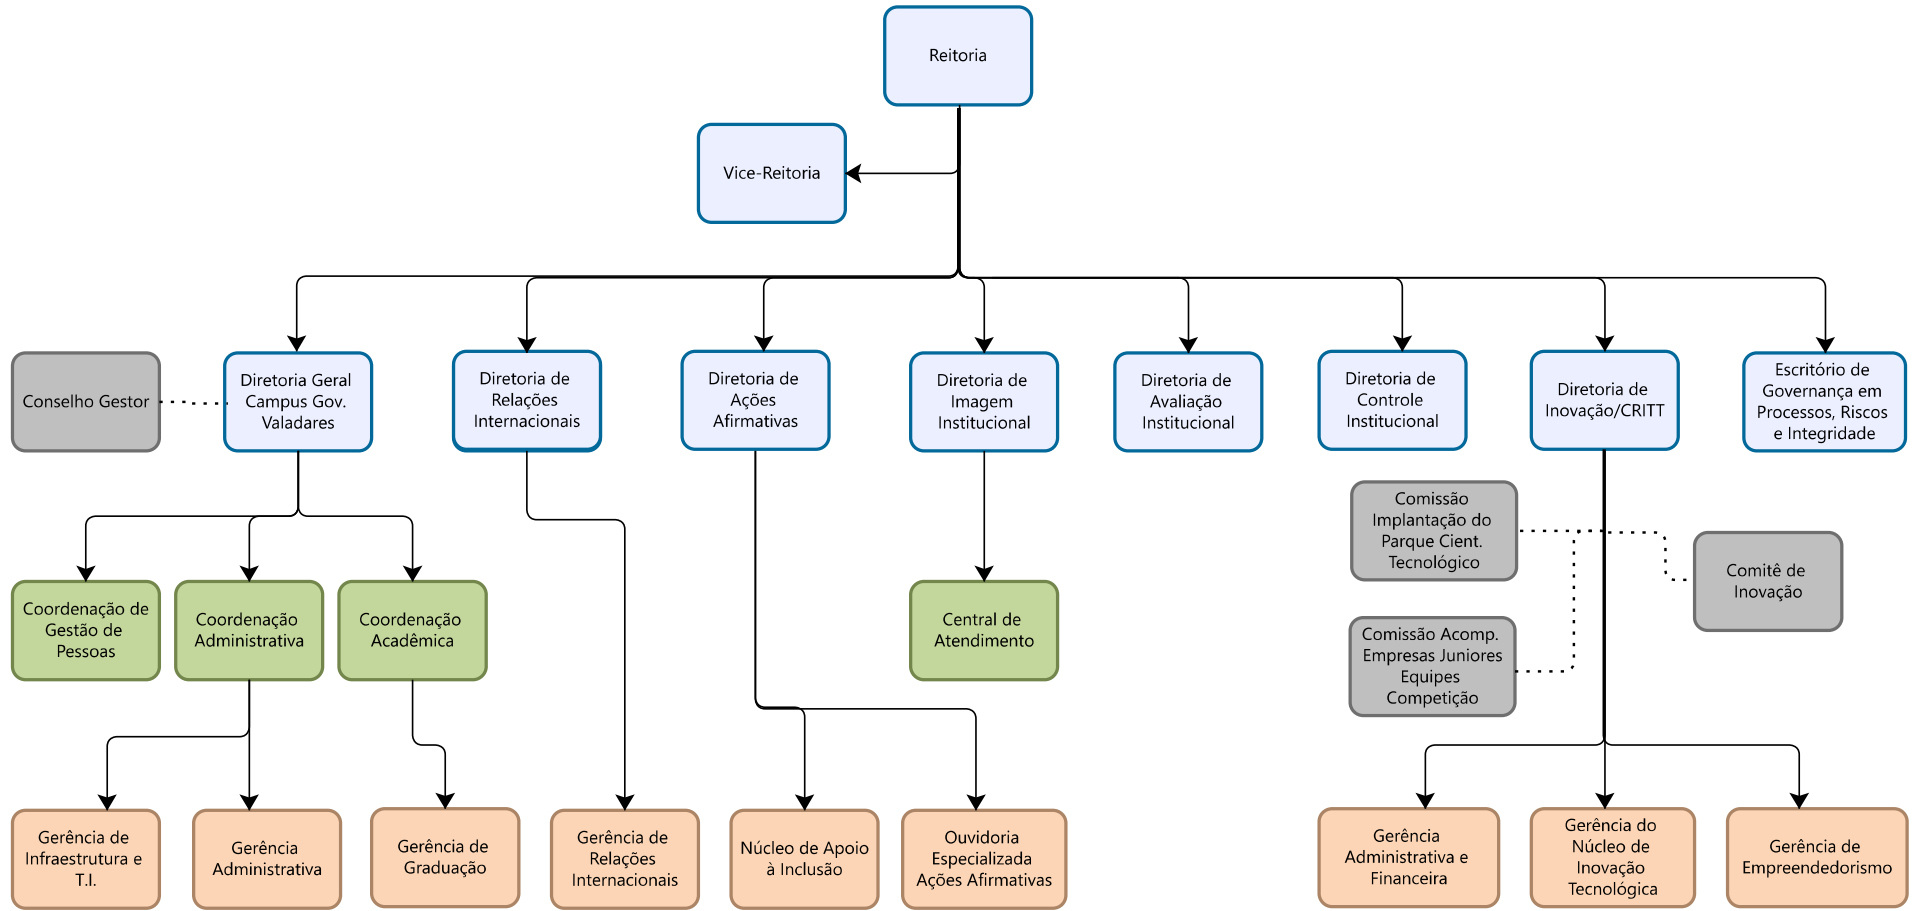

Universidade Federal de Juiz de Fora

ORGANOGRAMA UFJF

LEGENDA:

- | | | | |
|---|---|--|---|
|  Órgãos Colegiados |  Administração Superior, Unidades Acadêmicas e Pró-Reitorias |  Órgãos Suplementares | |
|  Coordenações |  Gerências |  Secretarias |  Assessorias |

ADMINISTRAÇÃO SUPERIOR

ADMINISTRAÇÃO SUPERIOR

PRÓ-REITORIA DE GRADUAÇÃO

PRÓ-REITORIA DE PÓS-GRADUAÇÃO E PESQUISA

PRÓ-REITORIA DE EXTENSÃO

PRÓ-REITORIA DE GESTÃO DE PESSOAS

PRÓ-REITORIA DE PLANEJAMENTO, ORÇAMENTO E FINANÇAS

PRÓ-REITORIA DE INFRAESTRUTURA E GESTÃO