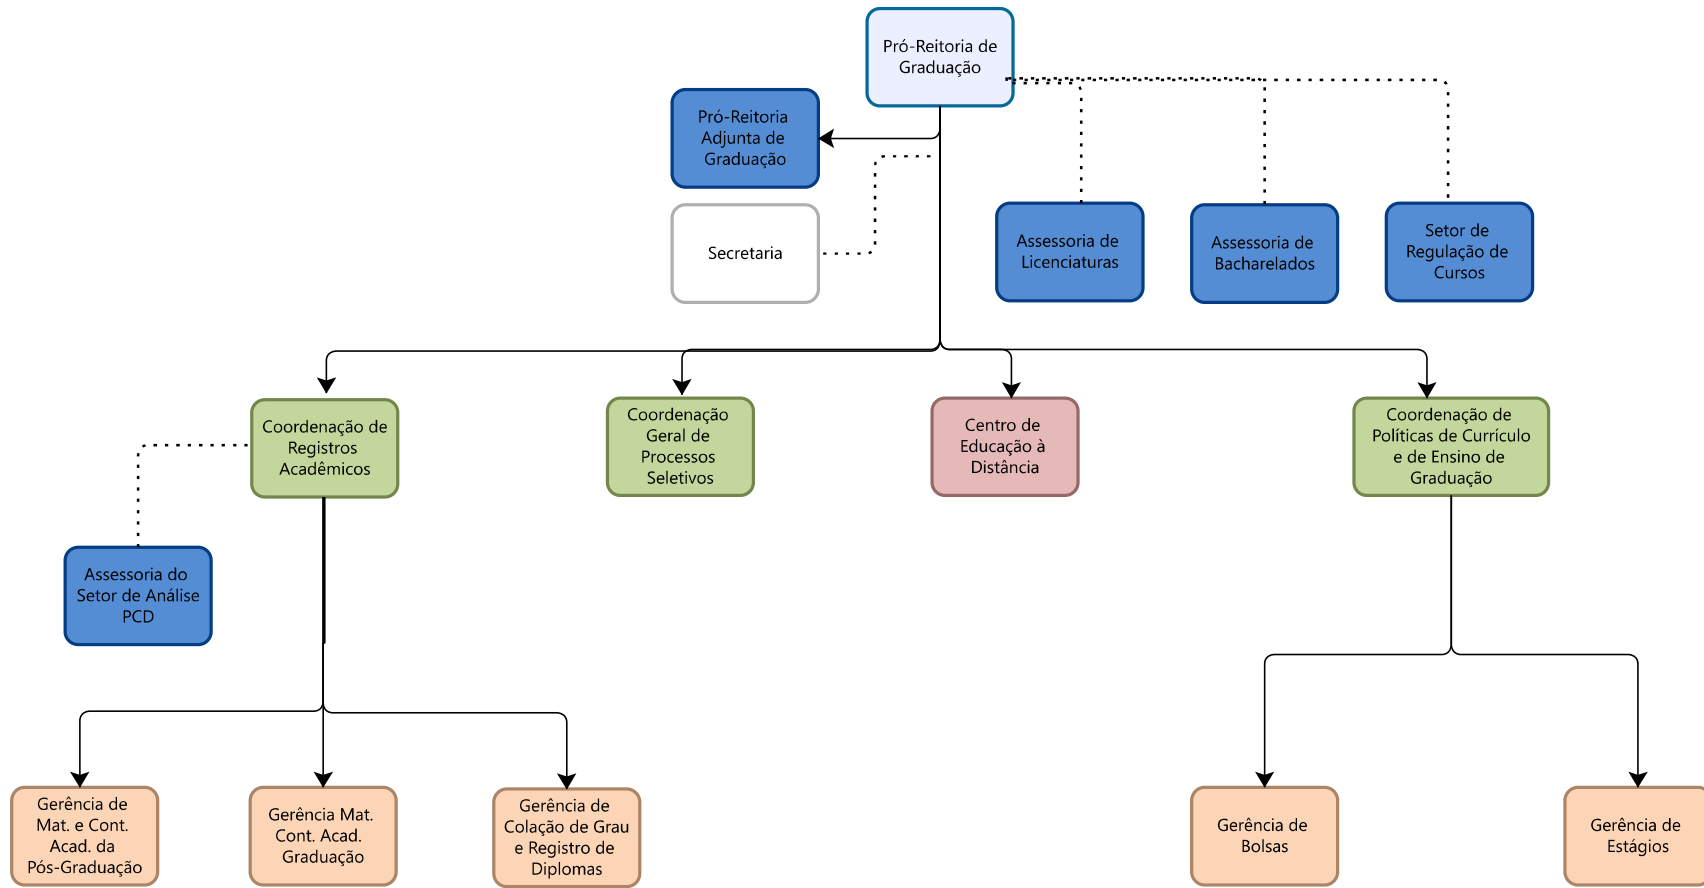

Universidade Federal de Juiz de Fora

ORGANOGRAMA UFJF

LEGENDA:

- | | | | |
|---|---|--|---|
|  Órgãos Colegiados |  Administração Superior, Unidades Acadêmicas e Pró-Reitorias |  Órgãos Suplementares | |
|  Coordenações |  Gerências |  Secretarias |  Assessorias |

ADMINISTRAÇÃO SUPERIOR

ADMINISTRAÇÃO SUPERIOR

PRÓ-REITORIA DE GRADUAÇÃO

PRÓ-REITORIA DE PÓS-GRADUAÇÃO E PESQUISA

PRÓ-REITORIA DE EXTENSÃO

PRÓ-REITORIA DE GESTÃO DE PESSOAS

PRÓ-REITORIA DE PLANEJAMENTO, ORÇAMENTO E FINANÇAS

PRÓ-REITORIA DE INFRAESTRUTURA E GESTÃO