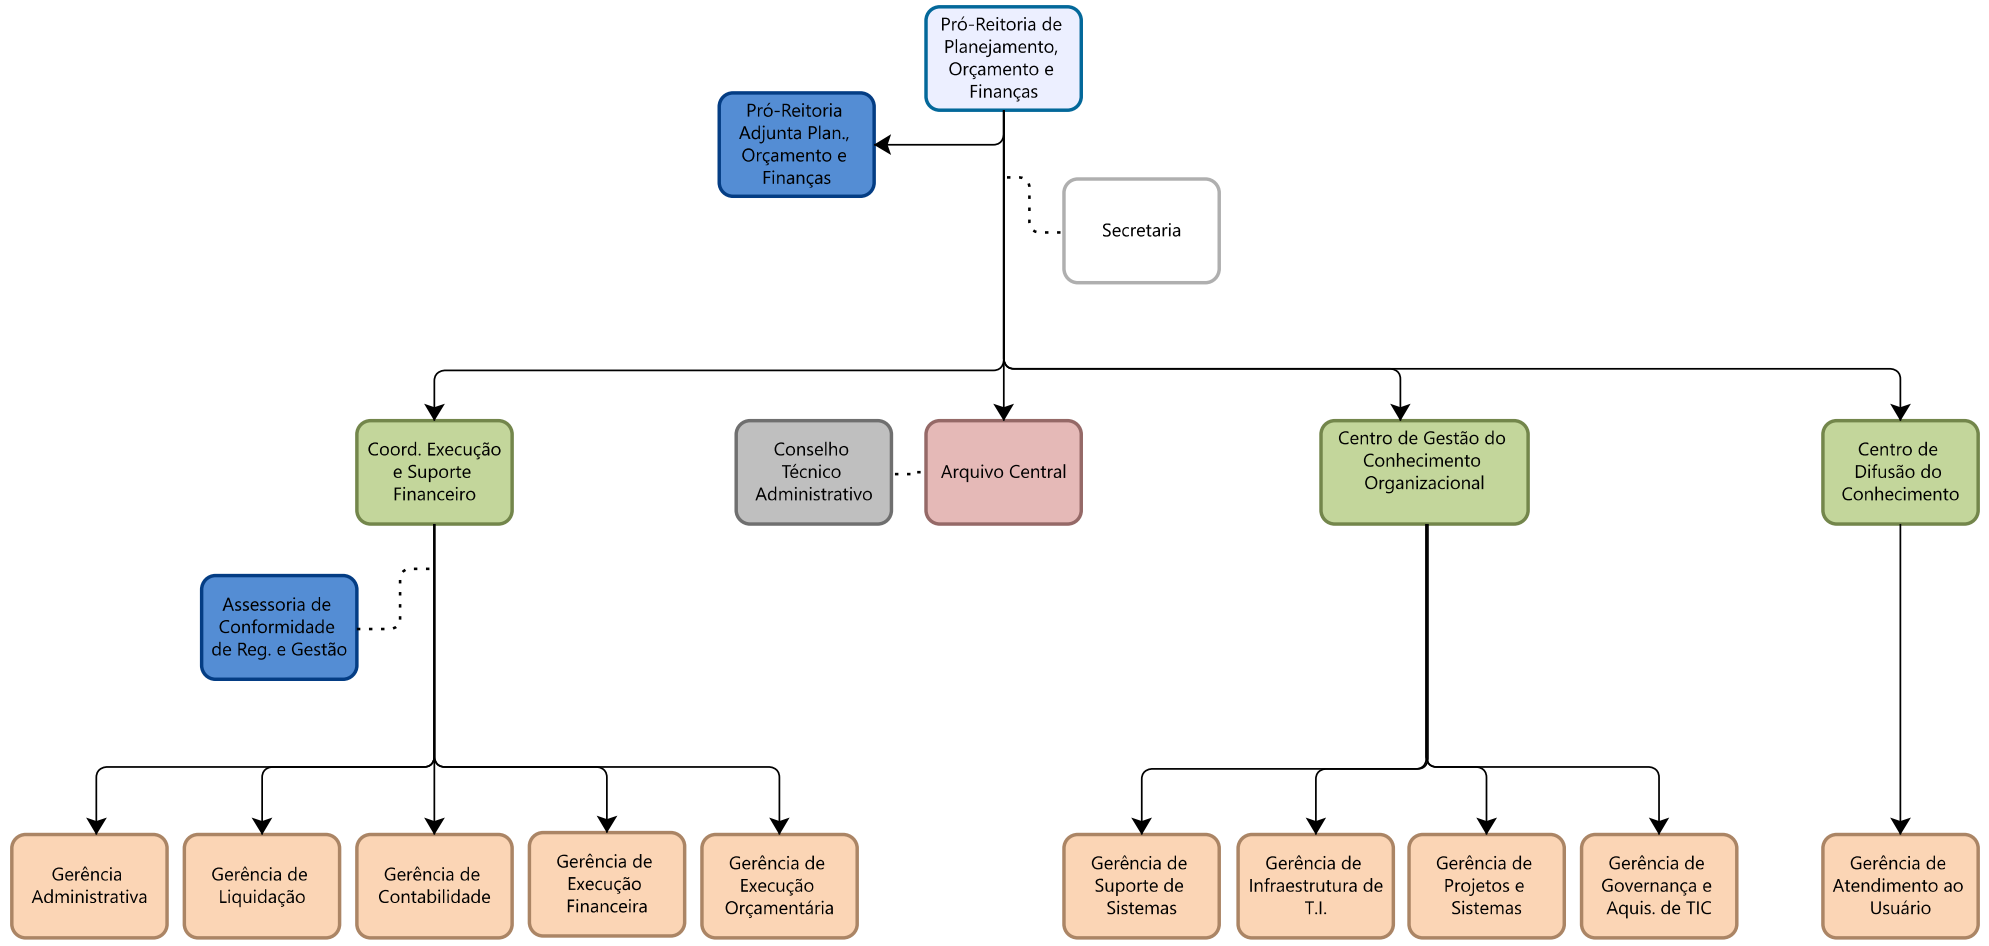

Universidade Federal de Juiz de Fora

ORGANOGRAMA UFJF

LEGENDA:

- | | | | |
|---|---|--|---|
|  Órgãos Colegiados |  Administração Superior, Unidades Acadêmicas e Pró-Reitorias |  Órgãos Suplementares | |
|  Coordenações |  Gerências |  Secretarias |  Assessorias |

ADMINISTRAÇÃO SUPERIOR

ADMINISTRAÇÃO SUPERIOR

PRÓ-REITORIA DE GRADUAÇÃO

PRÓ-REITORIA DE PÓS-GRADUAÇÃO E PESQUISA

PRÓ-REITORIA DE EXTENSÃO

PRÓ-REITORIA DE GESTÃO DE PESSOAS

PRÓ-REITORIA DE PLANEJAMENTO, ORÇAMENTO E FINANÇAS

PRÓ-REITORIA DE INFRAESTRUTURA E GESTÃO