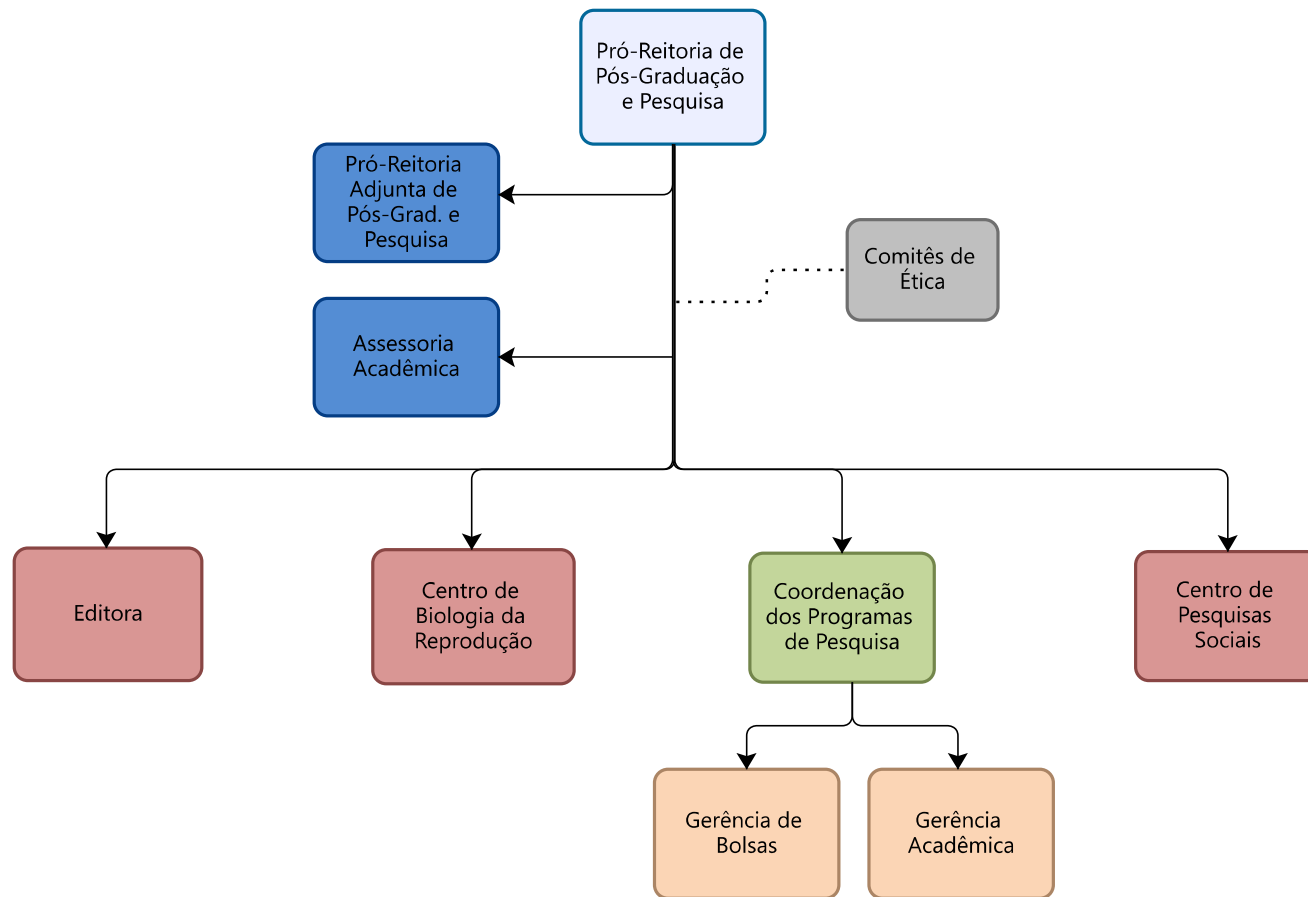

Universidade Federal de Juiz de Fora

ORGANOGRAMA UFJF

LEGENDA:

- | | | | |
|---|---|--|---|
|  Órgãos Colegiados |  Administração Superior, Unidades Acadêmicas e Pró-Reitorias |  Órgãos Suplementares | |
|  Coordenações |  Gerências |  Secretarias |  Assessorias |

ADMINISTRAÇÃO SUPERIOR

ADMINISTRAÇÃO SUPERIOR

PRÓ-REITORIA DE GRADUAÇÃO

PRÓ-REITORIA DE PÓS-GRADUAÇÃO E PESQUISA

PRÓ-REITORIA DE EXTENSÃO

PRÓ-REITORIA DE GESTÃO DE PESSOAS

PRÓ-REITORIA DE PLANEJAMENTO, ORÇAMENTO E FINANÇAS

PRÓ-REITORIA DE INFRAESTRUTURA E GESTÃO