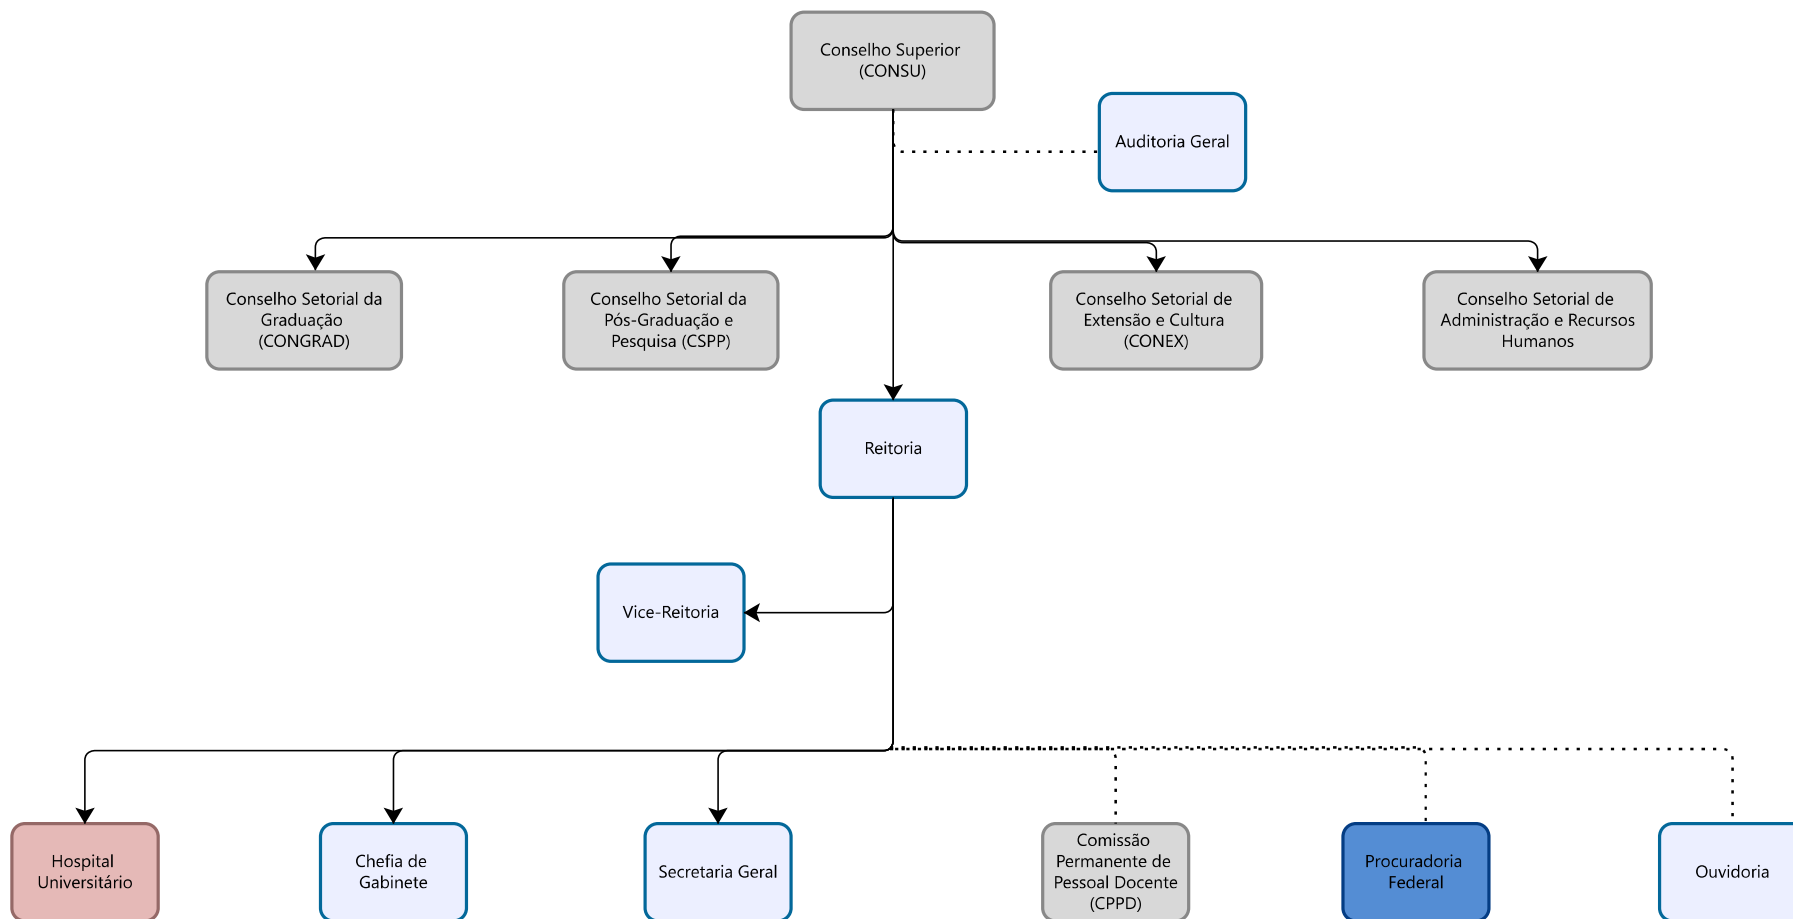

Universidade Federal de Juiz de Fora

ORGANOGRAMA UFJF

LEGENDA:

- | | | | |
|---|---|--|---|
|  Órgãos Colegiados |  Administração Superior, Unidades Acadêmicas e Pró-Reitorias |  Órgãos Suplementares | |
|  Coordenações |  Gerências |  Secretarias |  Assessorias |

ADMINISTRAÇÃO SUPERIOR

ADMINISTRAÇÃO SUPERIOR

PRÓ-REITORIA DE GRADUAÇÃO

PRÓ-REITORIA DE PÓS-GRADUAÇÃO E PESQUISA

PRÓ-REITORIA DE EXTENSÃO

PRÓ-REITORIA DE GESTÃO DE PESSOAS

PRÓ-REITORIA DE PLANEJAMENTO, ORÇAMENTO E FINANÇAS

PRÓ-REITORIA DE INFRAESTRUTURA E GESTÃO