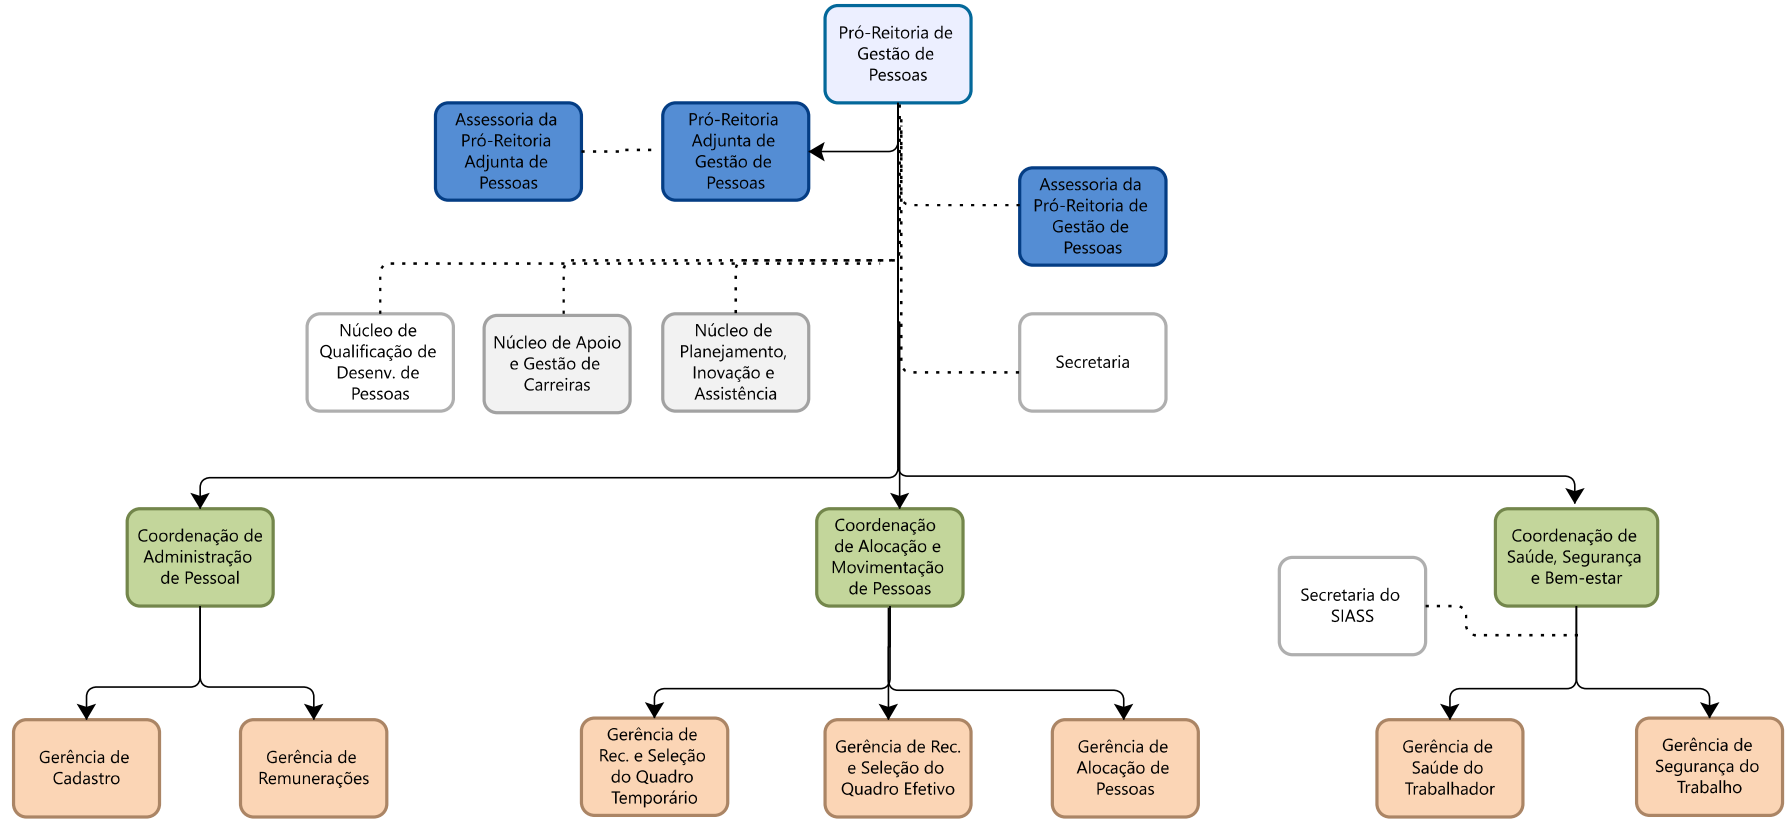

Universidade Federal de Juiz de Fora

ORGANOGRAMA UFJF

LEGENDA:

- | | | | |
|---|---|--|---|
|  Órgãos Colegiados |  Administração Superior, Unidades Acadêmicas e Pró-Reitorias |  Órgãos Suplementares | |
|  Coordenações |  Gerências |  Secretarias |  Assessorias |

ADMINISTRAÇÃO SUPERIOR

ADMINISTRAÇÃO SUPERIOR

PRÓ-REITORIA DE GRADUAÇÃO

PRÓ-REITORIA DE PÓS-GRADUAÇÃO E PESQUISA

PRÓ-REITORIA DE EXTENSÃO

PRÓ-REITORIA DE GESTÃO DE PESSOAS

PRÓ-REITORIA DE PLANEJAMENTO, ORÇAMENTO E FINANÇAS

PRÓ-REITORIA DE INFRAESTRUTURA E GESTÃO