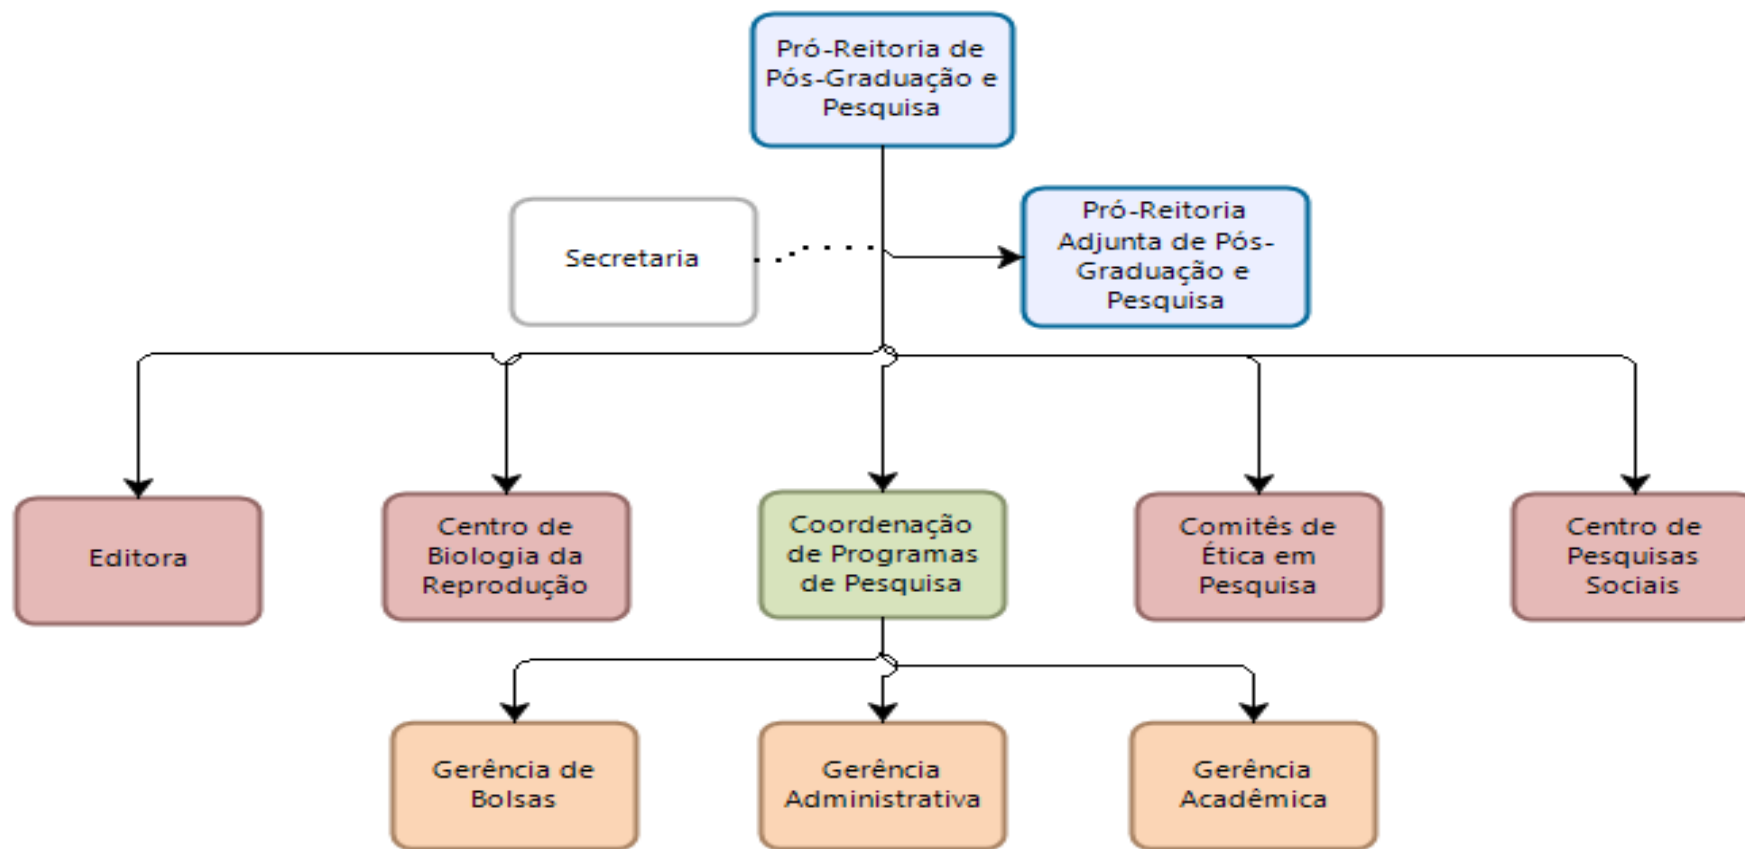

**Universidade Federal de Juiz de Fora**

# **ORGANOGRAMA UFJF 2021**

**ufjf** | PRÓ-REITORIA DE  
**PLANEJAMENTO**

Powered by  
**bizagi**  
 Modeler

Órgão Colegiado   
  Administração Superior e Unidades Acadêmicas   
  Órgão Suplementar

Powered by  
**bizagi**  
 Modeler

Órgão Colegiado
  Administração Superior e Unidades Acadêmicas
  Gerências
  Coordenações

Secretaria   
  Administração Superior e Unidades Acadêmicas   
  Órgão Suplementar   
  Coordenações   
  Gerências