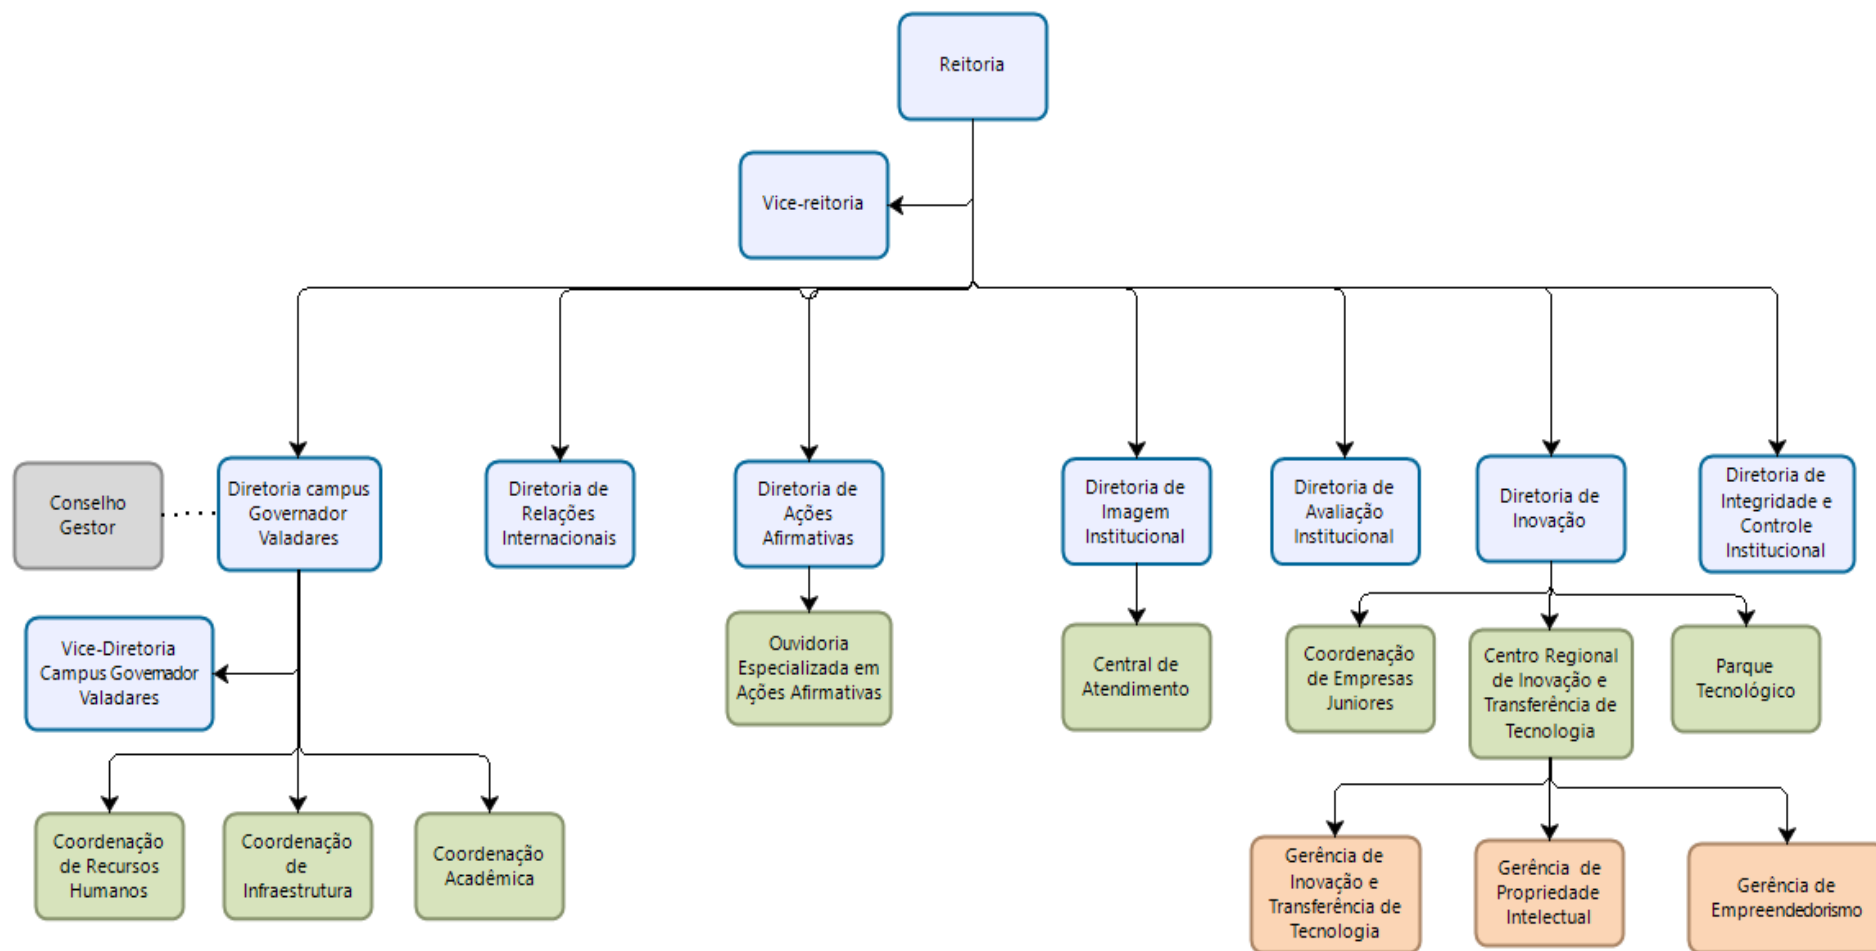

**Universidade Federal de Juiz de Fora**

# **ORGANOGRAMA UFJF 2021**

**ufjf** | PRÓ-REITORIA DE  
**PLANEJAMENTO**

Powered by  
**bizagi**  
 Modeler

Órgão Colegiado   
  Administração Superior e Unidades Acadêmicas   
  Órgão Suplementar

Powered by  
**bizagi**  
 Modeler

Órgão Colegiado
  Administração Superior e Unidades Acadêmicas
  Gerências
  Coordenações

Secretaria   
  Administração Superior e Unidades Acadêmicas   
  Órgão Suplementar   
  Coordenações   
  Gerências