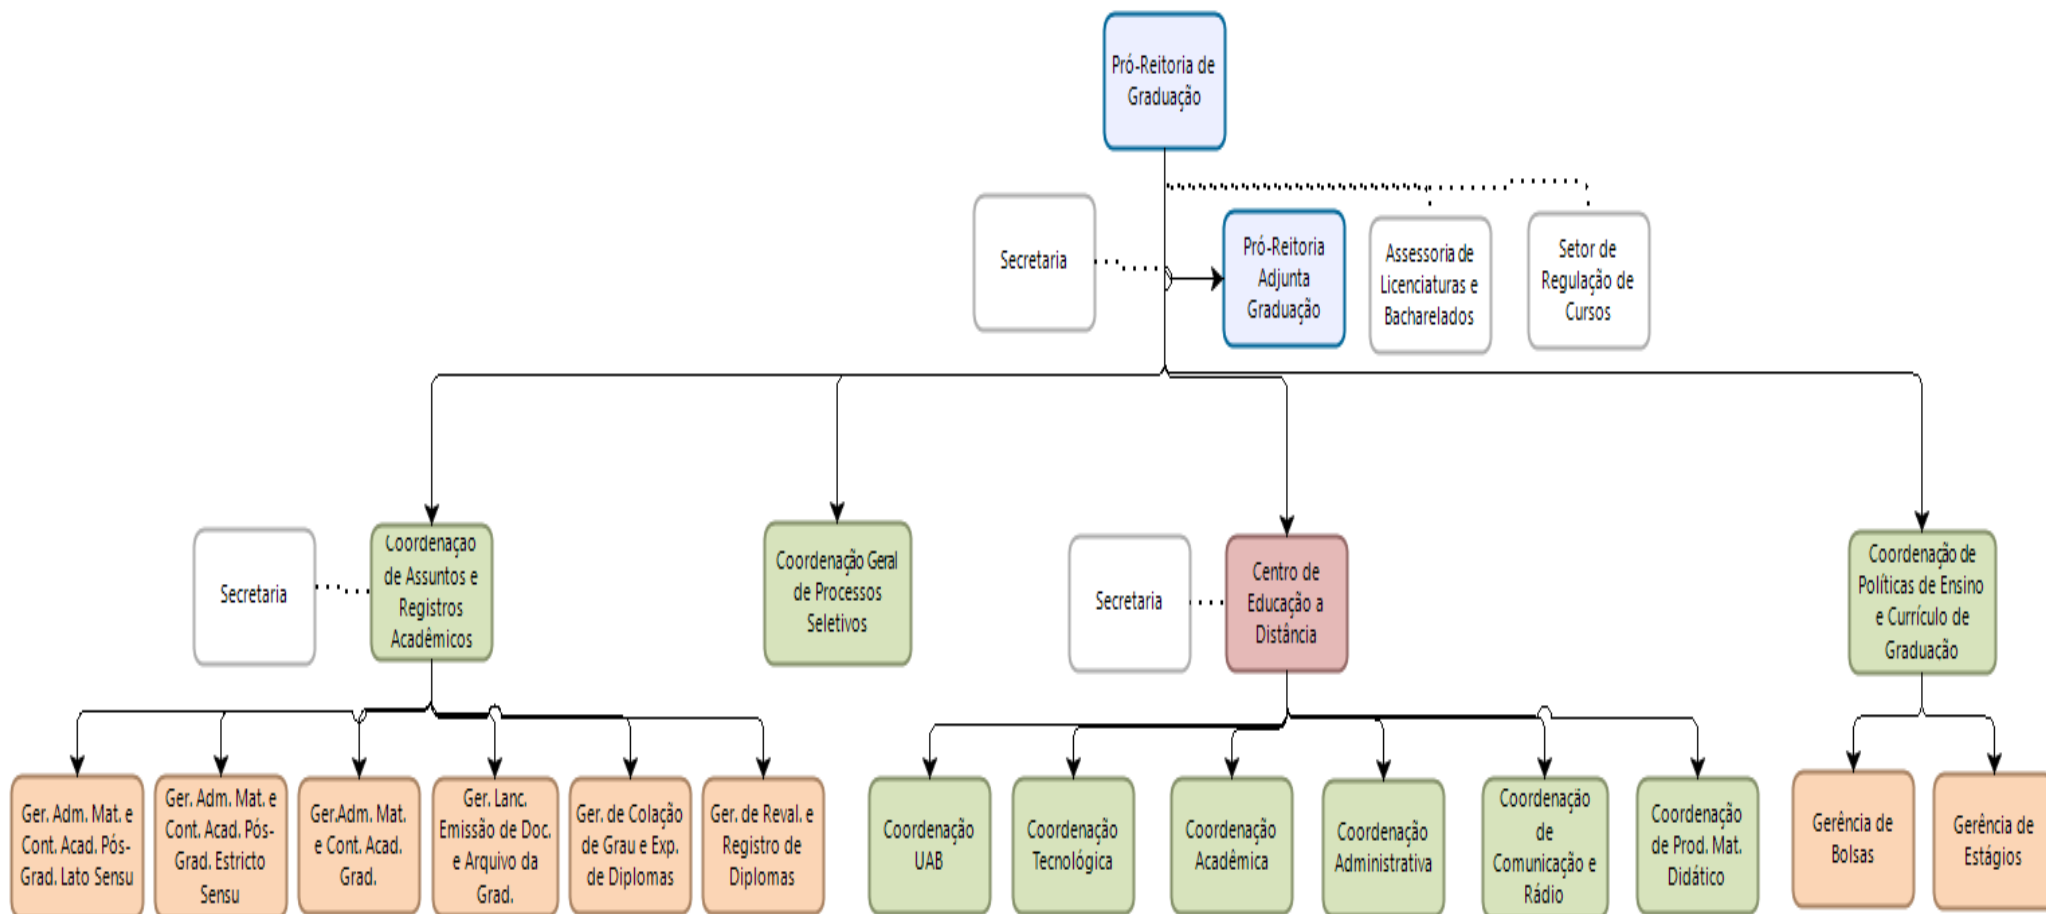

**Universidade Federal de Juiz de Fora**

# **ORGANOGRAMA UFJF 2021**

**ufjf** | PRÓ-REITORIA DE  
**PLANEJAMENTO**

Powered by  
**bizagi**  
 Modeler

Órgão Colegiado   
  Administração Superior e Unidades Acadêmicas   
  Órgão Suplementar

Powered by  
**bizagi**  
 Modeler

Órgão Colegiado
  Administração Superior e Unidades Acadêmicas
  Gerências
  Coordenações

Secretaria   
  Administração Superior e Unidades Acadêmicas   
  Órgão Suplementar   
  Coordenações   
  Gerências