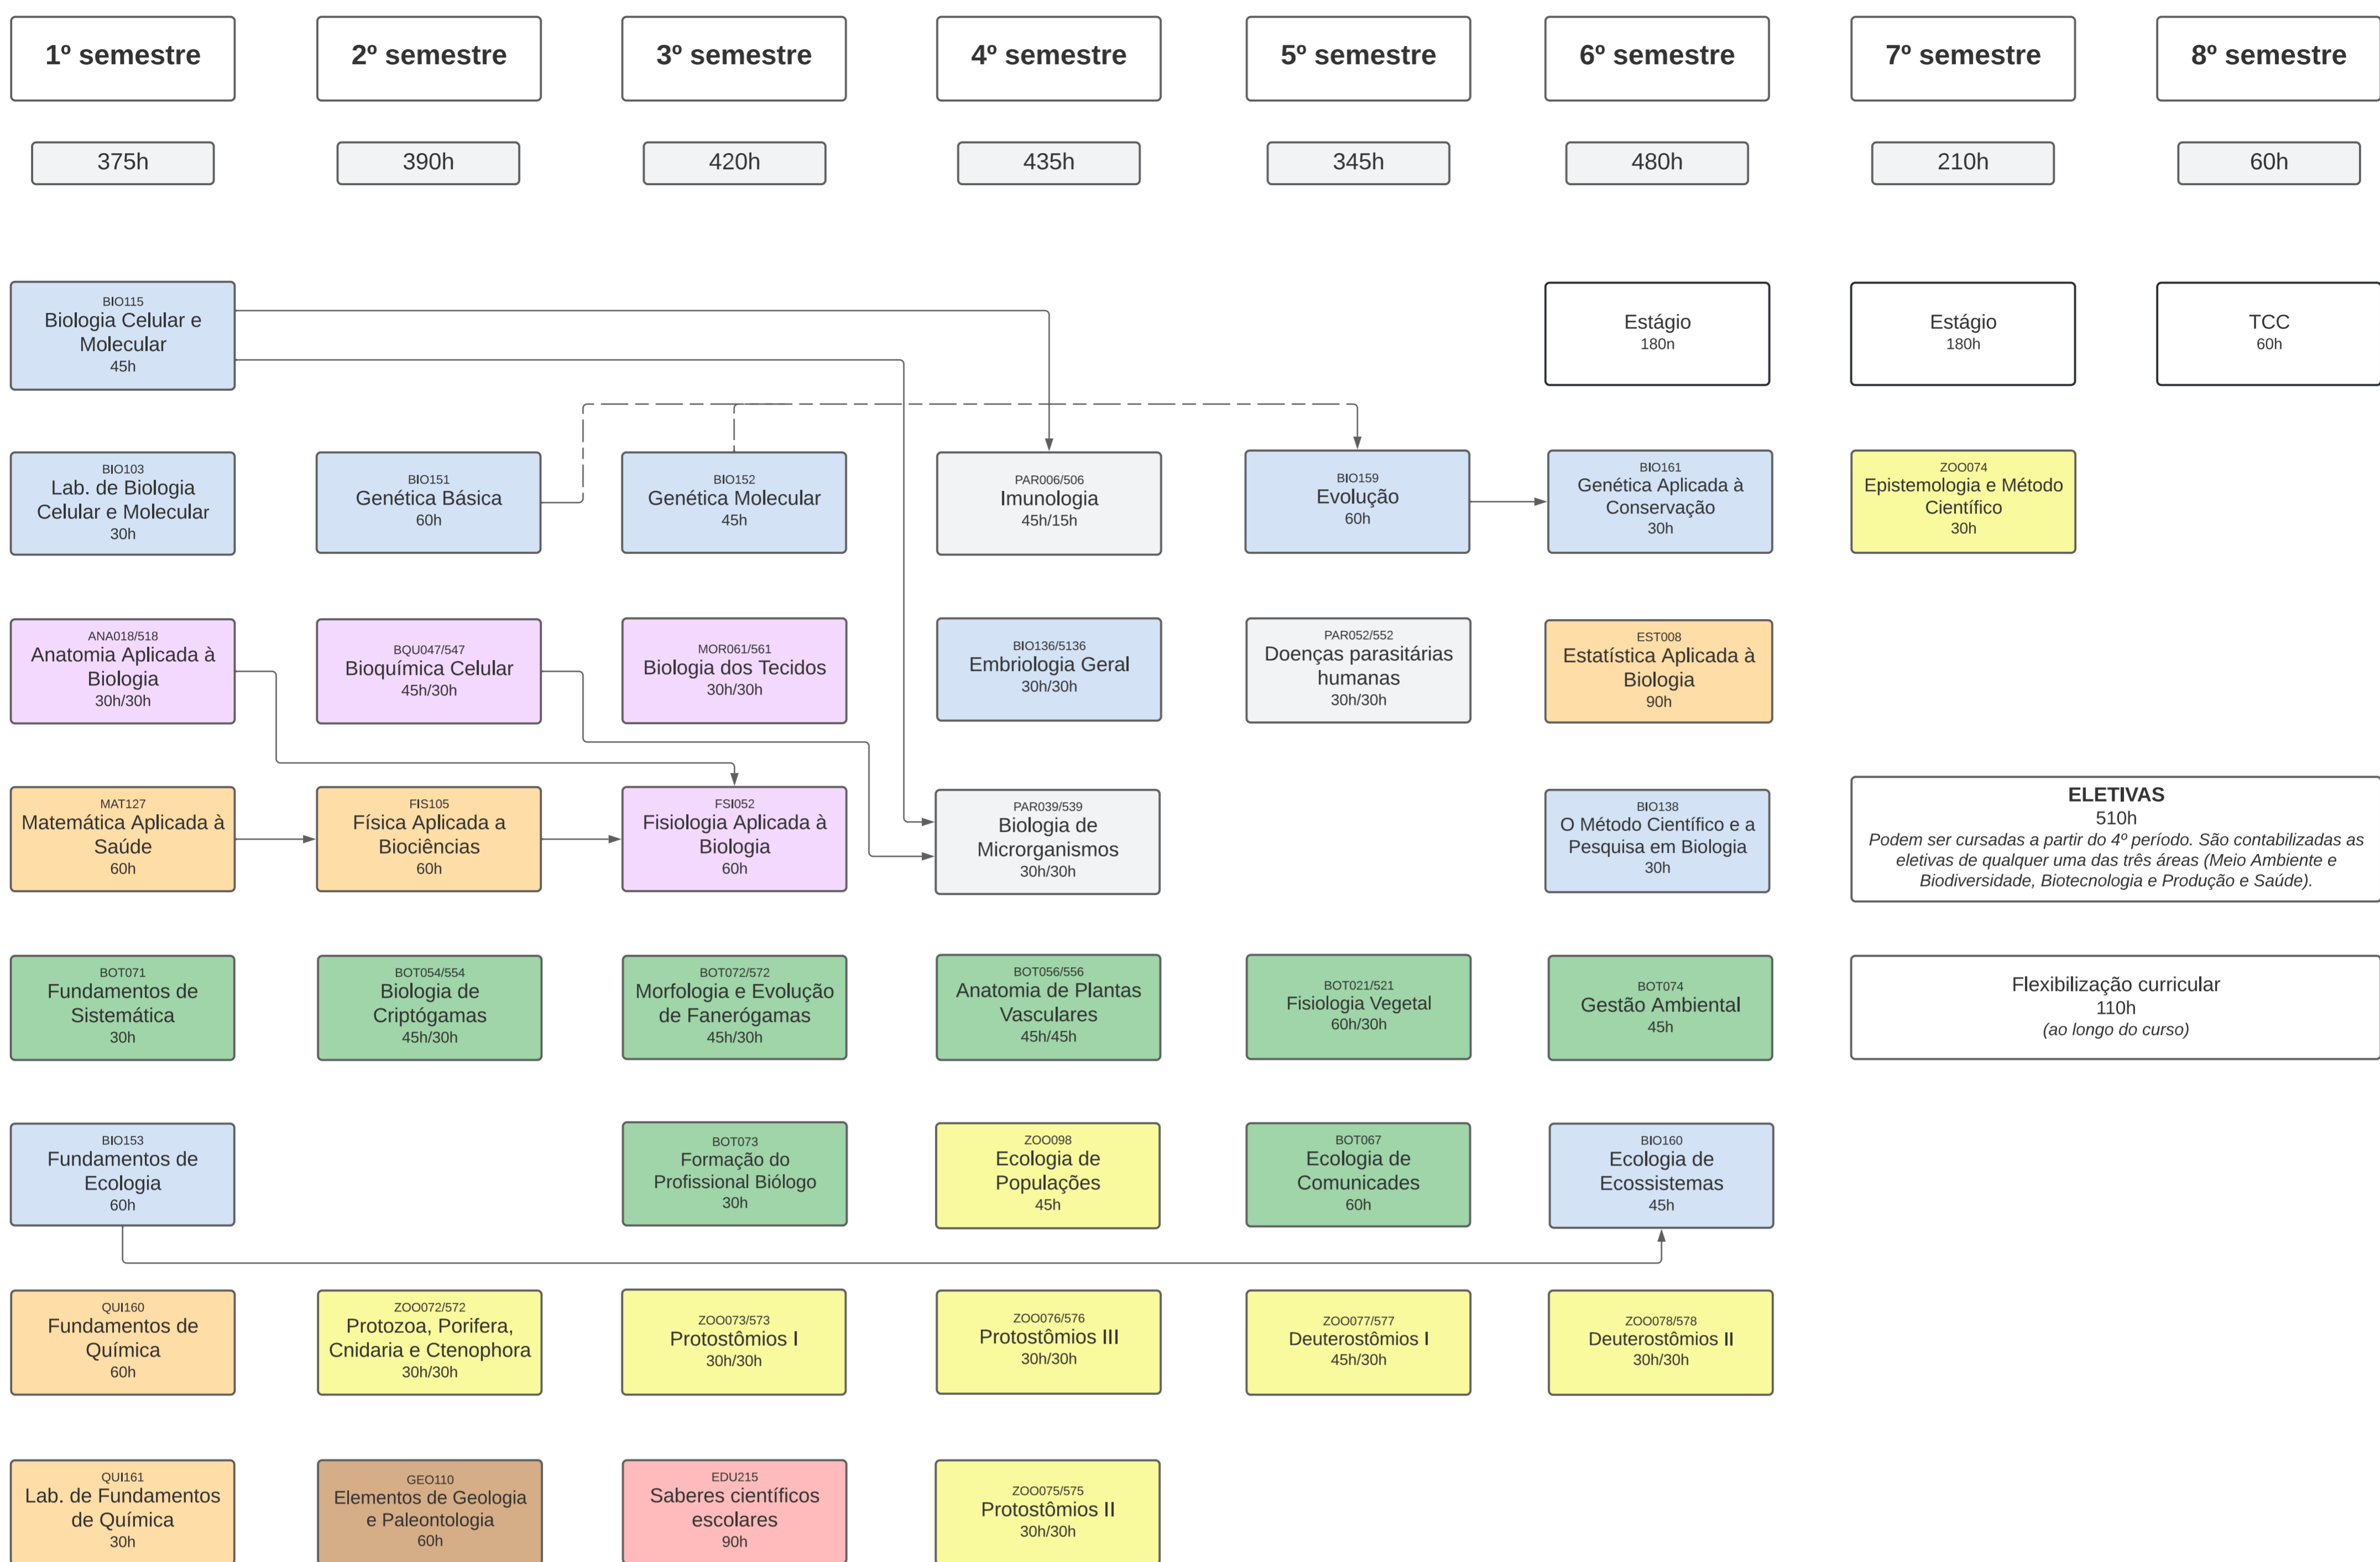

# UFJF

## Bacharelado em Ciências Biológicas

### DISCIPLINAS OBRIGATÓRIAS

Dep. de Botânica	495h	Demais departamentos do ICB	255h
Dep. de Biologia	465h	ICE	300h
Dep. de Zoologia	450h	Dep. de Educação	90h
DPMI	180h	Dep. de Geociências	60h

DISCIPLINAS OBRIGATÓRIAS	2.295h
DISCIPLINAS ELETIVAS	510h
ESTÁGIOS OBRIGATÓRIOS	360h
TRABALHO DE CONCLUSÃO DE CURSO	60h
ATIVIDADES CURRICULARES COMPLEMENTARES <i>(Flexibilização curricular)</i>	110h
<b>CARGA HORÁRIA TOTAL DO CURSO</b>	<b>3.335h</b>