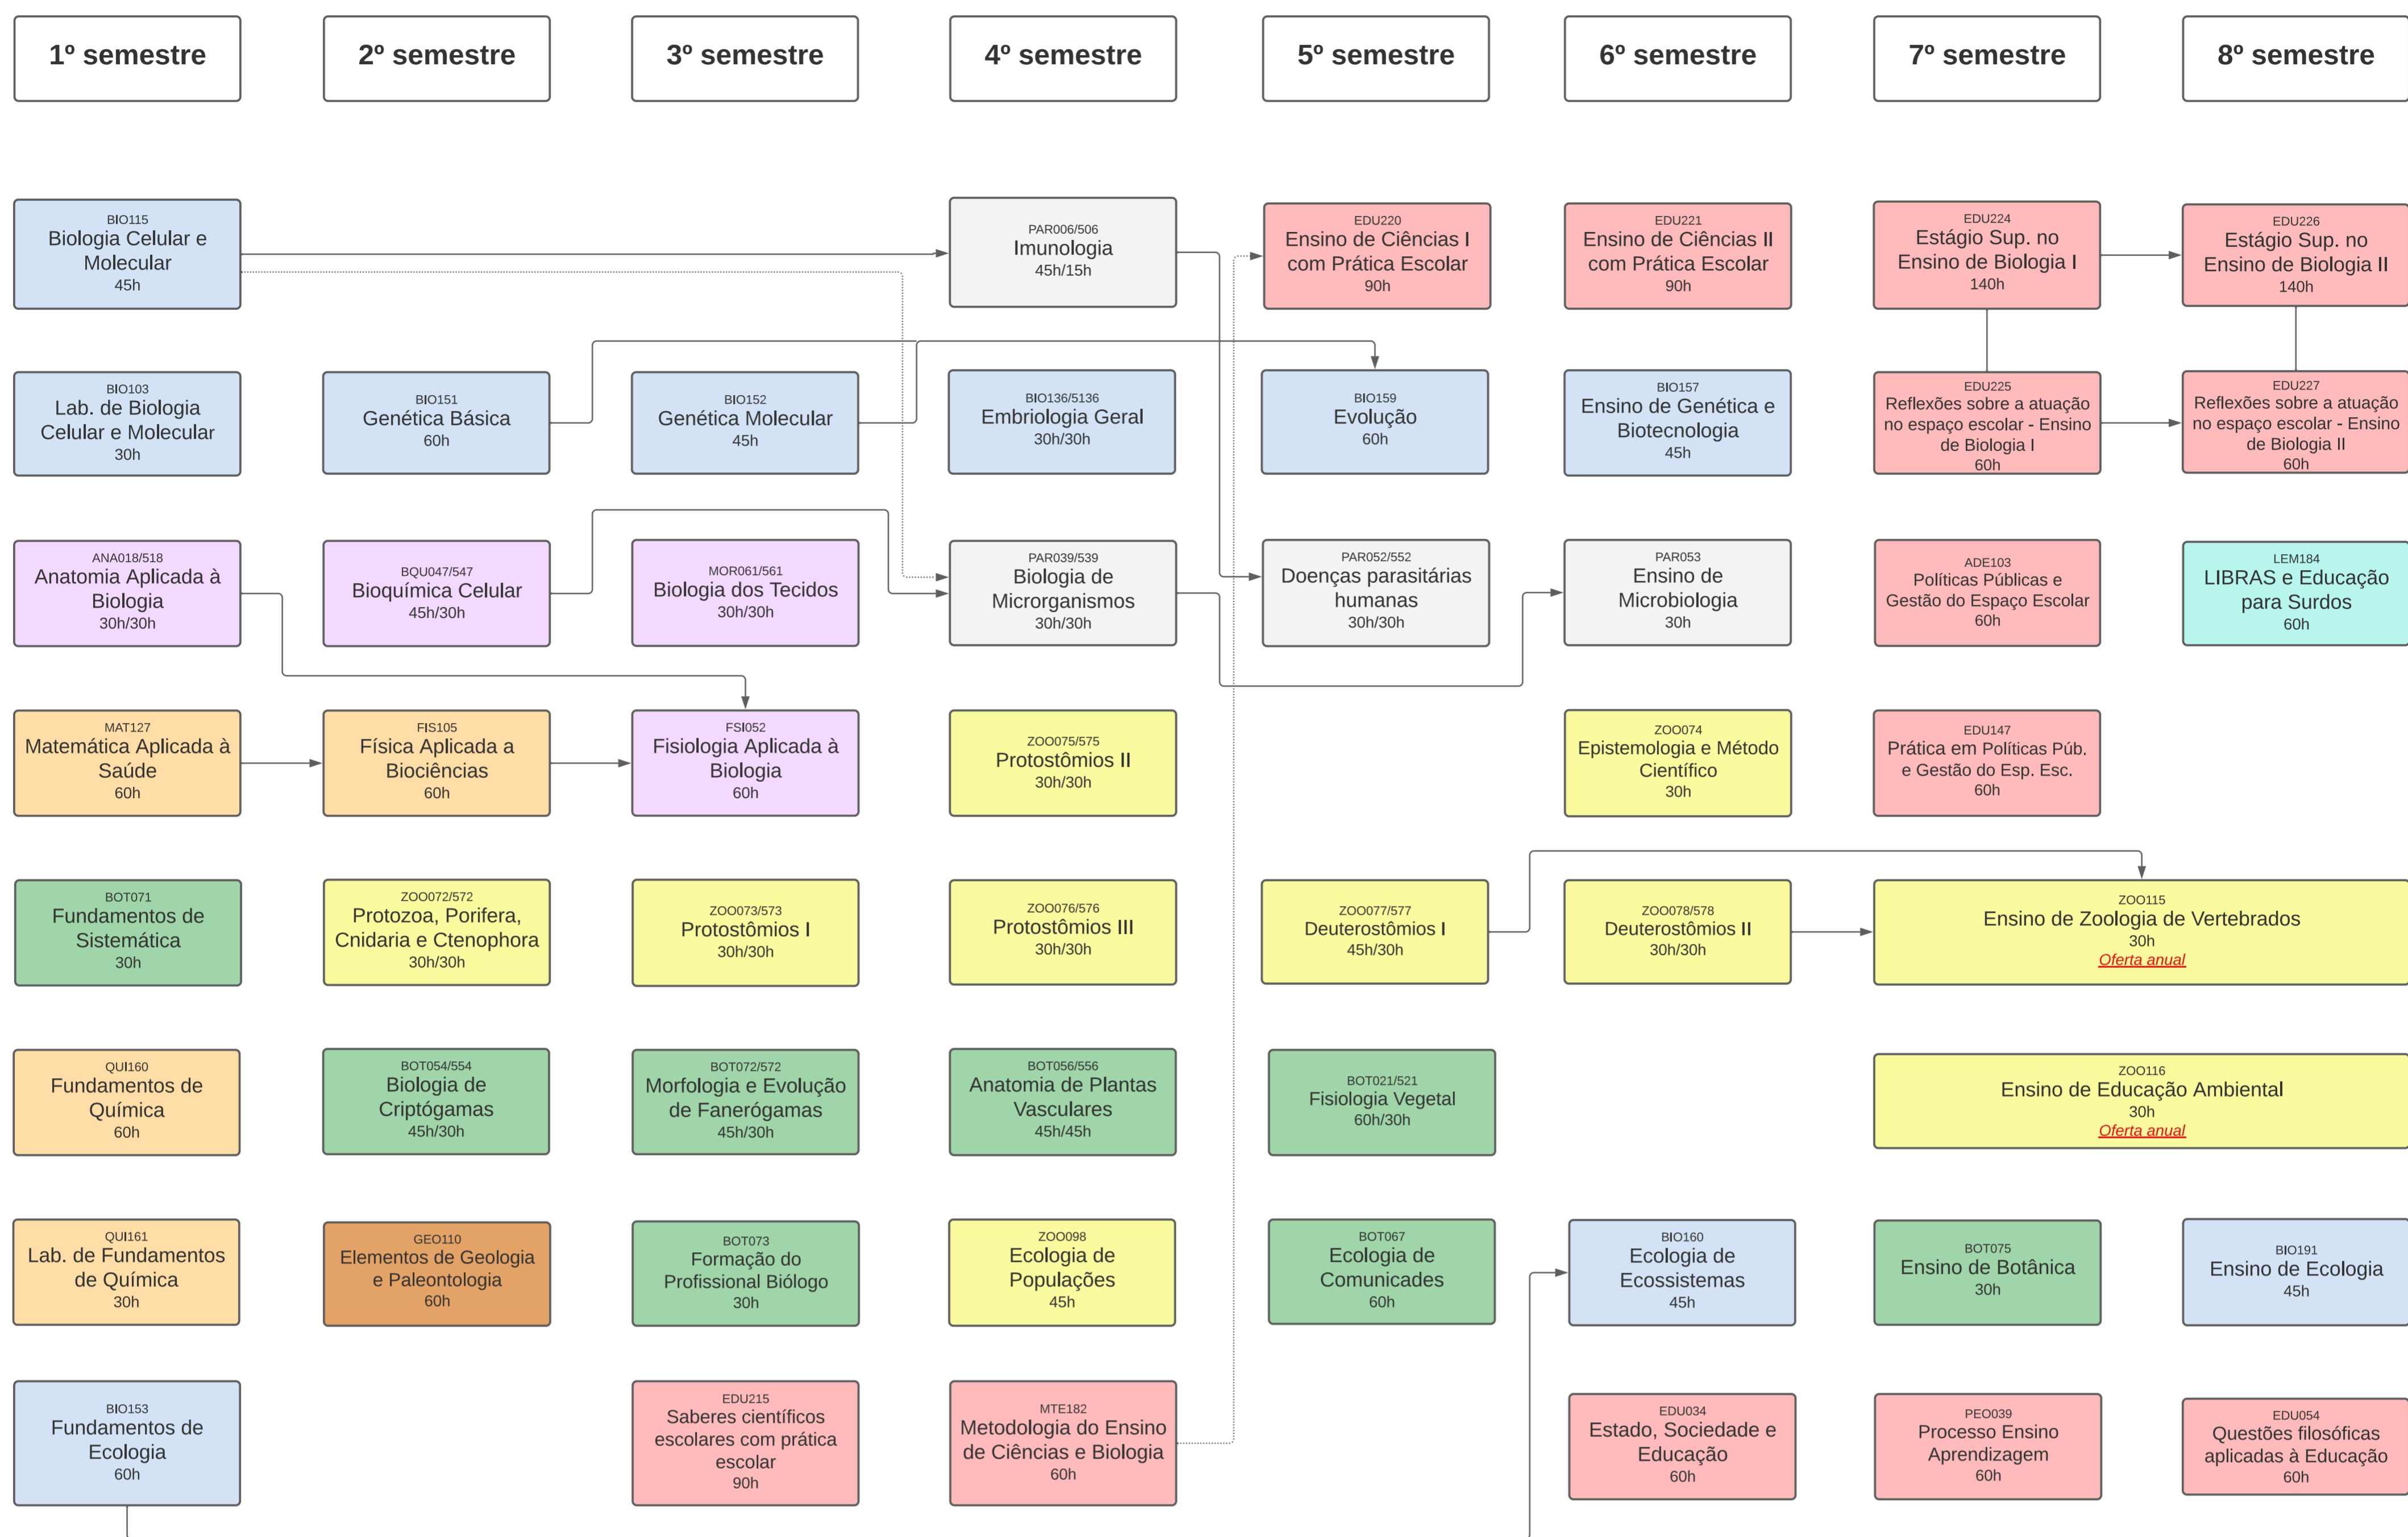

## Licenciatura em Ciências Biológicas

Dep. de Educação	1.000h	Demais departamentos do ICB	255h
Dep. de Zoologia	540h	ICE	210h
Dep. de Biologia	495h	Dep. de Geociências	60h
Dep. de Botânica	480h	Dep. de Letras Est. Modernas	60h
DPMI	480h		

**CARGA HORÁRIA TOTAL DO CURSO** 3.510h

Flexibilização curricular  
200h  
(ao longo do curso)